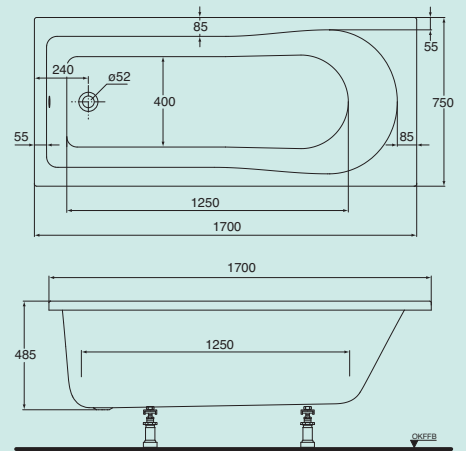

Acrylwannen | 3000

Natürlich gutes Design.

TE3EBW17075WE **Badewanne***

1700 x 750 mm, weiß
erforderliche Ablaufgarnitur: für Sonderwannen

Bequem.
Körperbetont.
LEICHT.

TE3EBW18080MWE **Badewanne***

1800 x 800 mm mit Mittelablauf, weiß
erforderliche Ablaufgarnitur: für Sonderwannen

TE3EBW190906WE **Sechseckbadewanne***

1900 x 900 mm, weiß

erforderliche Ablaufgarnitur: für Sonderwannen

Formenvielfalt

Eckig, oval oder rund, symmetrisch oder asymmetrisch – mit unseren Acrylwannen in attraktiven Formen sind Ihren Gestaltungswünschen keine Grenzen gesetzt.

TE3BRW100SFWE **Duschwanne | B**

1000 x 1000 x 65 mm, weiß

A |

B |

TE3BRW9075SFWE **Duschwanne**

900 x 750 x 65 mm, weiß

MODERNE
Einfachheit.

TE3BRWV9090SFWE **Viertelkreis-Duschwanne** | A

900 x 900 x 65 mm, Radius 550 mm, weiß

TE3BRWV100SFWE **Viertelkreis-Duschwanne** | B

1000 x 1000 x 65 mm, Radius 550 mm, weiß

Großzügig genießen

Mit den Duschwannen TAKE 3000 erleben Sie ein großzügiges Raumgefühl. Für einen gelungenen Auftritt.