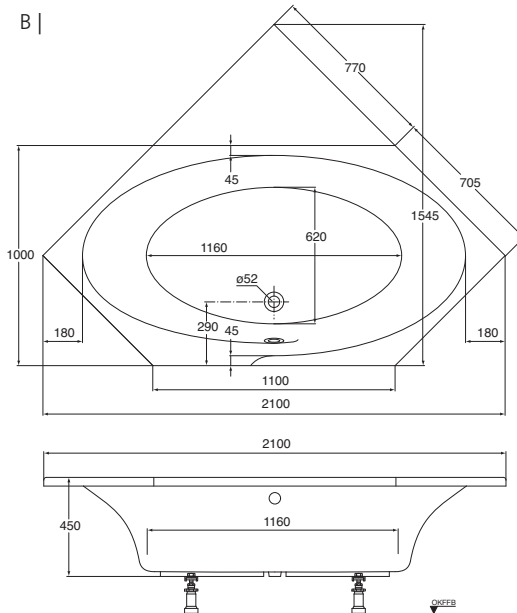

TE3EBW190906WE **Sechseckbadewanne***

1900 x 900 mm, weiß

erforderliche Ablaufgarnitur: für Sonderwannen

Formenvielfalt

Eckig, oval oder rund, symmetrisch oder asymmetrisch – mit unseren Acrylwannen in attraktiven Formen sind Ihren Gestaltungswünschen keine Grenzen gesetzt.

Erfrischend
ANDERS.

TE3EBW2001006WE **Sechseckbadewanne | A**

2000 x 1000 mm, weiß
erforderliche Ablaufgarnitur: für Normalwannen

TE3EBW2101006WE **Sechseckbadewanne | B**

2100 x 1000 mm, weiß
erforderliche Ablaufgarnitur: für Normalwannen

TE3BRW100SFWE **Duschwanne | B**

1000 x 1000 x 65 mm, weiß

A |

B |

TE3BRW9075SFWE **Duschwanne**

900 x 750 x 65 mm, weiß

MODERNE
Einfachheit.

TE3BRWV9090SFWE **Viertelkreis-Duschwanne** | A

900 x 900 x 65 mm, Radius 550 mm, weiß

TE3BRWV100SFWE **Viertelkreis-Duschwanne** | B

1000 x 1000 x 65 mm, Radius 550 mm, weiß

Großzügig genießen

Mit den Duschwannen TAKE 3000 erleben Sie ein großzügiges Raumgefühl. Für einen gelungenen Auftritt.