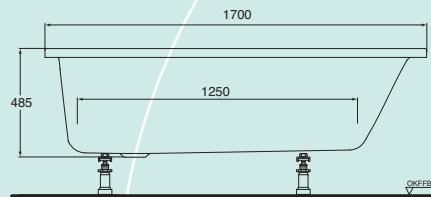

TE3EBW140WE **Eckbadewanne***

1400 x 1400 mm, weiß
erforderliche Ablaufgarnitur: für Sonderwannen

TRÄUMEN.
Entspannen. Wohlfühlen.

TE3EBW17080WE **Kombi-Badewanne***

1700 x 800 mm, weiß

erforderliche Ablaufgarnitur: für Sonderwanne mit 90 mm Ablauf

Ort der **RUHE.**

Dusche oder Vollbad

Das Zwei-Zonen-Prinzip der Kombiwanne bietet Platz für den sportlichen Duschkick und Entspannung beim Vollbad.

TE3BRW9090SFWE **Duschwanne | A**

900 x 900 x 65 mm, weiß