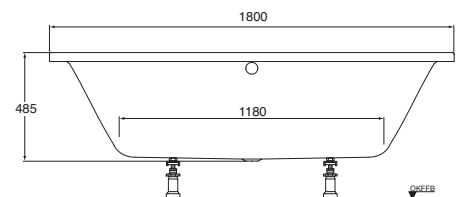

TE3EBW18080OWE **Ovalbadewanne***

1800 x 800 mm, weiß
erforderliche Ablaufgarnitur: für Sonderwannen