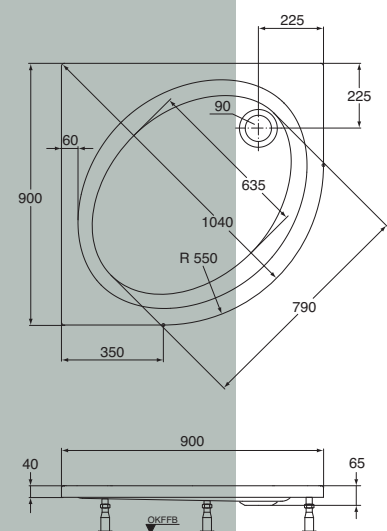

TE3BRWV9090SFWE **Viertelkreis-Duschwanne** | A

900 x 900 x 65 mm, Radius 550 mm, weiß

TE3BRWV100SFWE **Viertelkreis-Duschwanne** | B

1000 x 1000 x 65 mm, Radius 550 mm, weiß

Großzügig genießen

Mit den Duschwannen TAKE 3000 erleben Sie ein großzügiges Raumgefühl. Für einen gelungenen Auftritt.

A |

B |