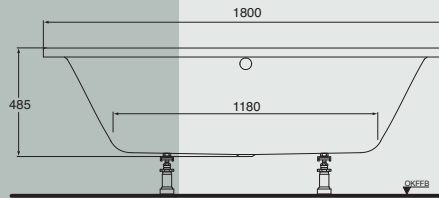

Acrylwannen | 3000

Natürlich gutes Design.

TE3EBW17075WE **Badewanne***

1700 x 750 mm, weiß
erforderliche Ablaufgarnitur: für Sonderwannen

Bequem.
Körperbetont.
LEICHT.

TE3EBW18080MWE **Badewanne***

1800 x 800 mm mit Mittelablauf, weiß
erforderliche Ablaufgarnitur: für Sonderwannen

TE3EBW190906WE **Sechseckbadewanne***

1900 x 900 mm, weiß

erforderliche Ablaufgarnitur: für Sonderwannen

Formenvielfalt

Eckig, oval oder rund, symmetrisch oder asymmetrisch – mit unseren Acrylwannen in attraktiven Formen sind Ihren Gestaltungswünschen keine Grenzen gesetzt.