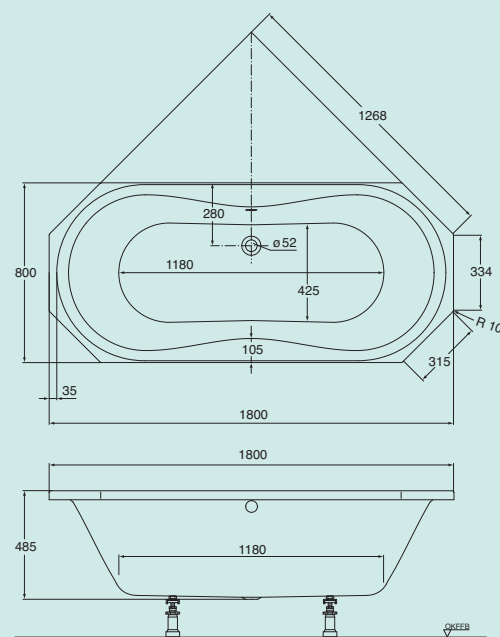

TE3EBW180808WE **Achteckbadewanne***

1800 x 800 mm, weiß

erforderliche Ablaufgarnitur: für Sonderwannen

Freundlich und sympathisch

Acryl ist mit seiner porenfreien, glatten Oberfläche besonders hautfreundlich. Das Material ist nicht nur rutschhemmend, sondern Wärme wird auch schnell aufgenommen. Problemlose Reinigung inklusive.