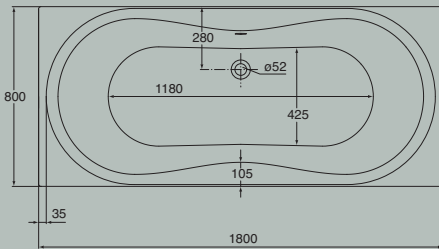

Acrylwannen | 3000

Natürlich gutes Design.

TE3EBW17075WE **Badewanne***

1700 x 750 mm, weiß
erforderliche Ablaufgarnitur: für Sonderwannen

Bequem.
Körperbetont.
LEICHT.

TE3EBW18080MWE **Badewanne***

1800 x 800 mm mit Mittelablauf, weiß
erforderliche Ablaufgarnitur: für Sonderwannen

TE3EBW190906WE **Sechseckbadewanne***

1900 x 900 mm, weiß

erforderliche Ablaufgarnitur: für Sonderwannen

Formenvielfalt

Eckig, oval oder rund, symmetrisch oder asymmetrisch – mit unseren Acrylwannen in attraktiven Formen sind Ihren Gestaltungswünschen keine Grenzen gesetzt.

TE3BRW100SFWE **Duschwanne | B**

1000 x 1000 x 65 mm, weiß

A |

B |

TE3BRW9075SFWE **Duschwanne**

900 x 750 x 65 mm, weiß

MODERNE
Einfachheit.

TE3BRWV9090SFWE **Viertelkreis-Duschwanne** | A

900 x 900 x 65 mm, Radius 550 mm, weiß

TE3BRWV100SFWE **Viertelkreis-Duschwanne** | B

1000 x 1000 x 65 mm, Radius 550 mm, weiß

Großzügig genießen

Mit den Duschwannen TAKE 3000 erleben Sie ein großzügiges Raumgefühl. Für einen gelungenen Auftritt.