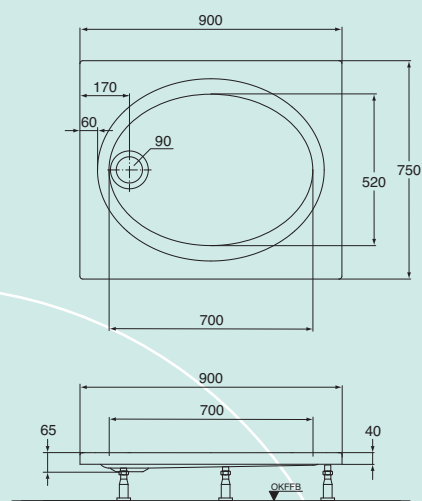

TE3BRW100SFWE **Duschwanne | B**

1000 x 1000 x 65 mm, weiß

A |

B |

TE3BRW9075SFWE **Duschwanne**

900 x 750 x 65 mm, weiß

MODERNE
Einfachheit.

TE3BRWV9090SFWE **Viertelkreis-Duschwanne** | A

900 x 900 x 65 mm, Radius 550 mm, weiß

TE3BRWV100SFWE **Viertelkreis-Duschwanne** | B

1000 x 1000 x 65 mm, Radius 550 mm, weiß

Großzügig genießen

Mit den Duschwannen TAKE 3000 erleben Sie ein großzügiges Raumgefühl. Für einen gelungenen Auftritt.