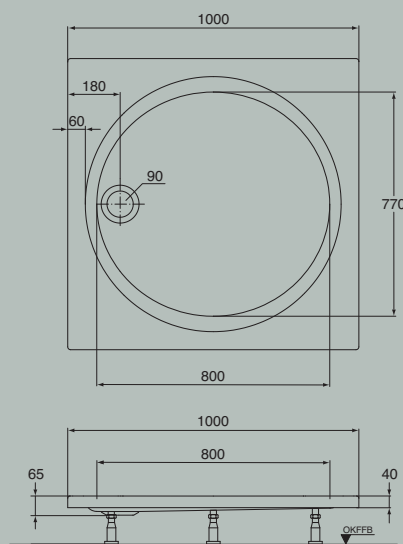

Ort der **RUHE.**

Dusche oder Vollbad

Das Zwei-Zonen-Prinzip der Kombiwanne bietet Platz für den sportlichen Duschkick und Entspannung beim Vollbad.

TE3BRW9090SFWE **Duschwanne | A**

900 x 900 x 65 mm, weiß

TE3BRW100SFWE **Duschwanne | B**

1000 x 1000 x 65 mm, weiß

A |

B |

TE3BRW9075SFWE **Duschwanne**

900 x 750 x 65 mm, weiß

MODERNE
Einfachheit.

TE3BRWV9090SFWE **Viertelkreis-Duschwanne** | A

900 x 900 x 65 mm, Radius 550 mm, weiß

TE3BRWV100SFWE **Viertelkreis-Duschwanne** | B

1000 x 1000 x 65 mm, Radius 550 mm, weiß

Großzügig genießen

Mit den Duschwannen TAKE 3000 erleben Sie ein großzügiges Raumgefühl. Für einen gelungenen Auftritt.