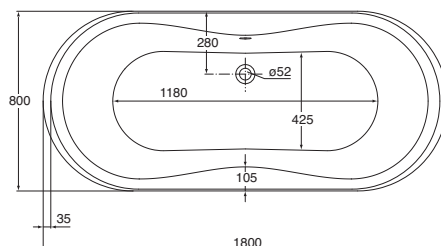

Acrylwannen | 3000

Natürlich gutes Design.

TE3EBW17075WE **Badewanne***

1700 x 750 mm, weiß
erforderliche Ablaufgarnitur: für Sonderwannen

Bequem.
Körperbetont.
LEICHT.

TE3EBW18080MWE **Badewanne***

1800 x 800 mm mit Mittelablauf, weiß
erforderliche Ablaufgarnitur: für Sonderwannen

TE3EBW190906WE **Sechseckbadewanne***

1900 x 900 mm, weiß

erforderliche Ablaufgarnitur: für Sonderwannen

Formenvielfalt

Eckig, oval oder rund, symmetrisch oder asymmetrisch – mit unseren Acrylwannen in attraktiven Formen sind Ihren Gestaltungswünschen keine Grenzen gesetzt.

TE3BRW100SFWE **Duschwanne | B**

1000 x 1000 x 65 mm, weiß

A |

B |

TE3BRW9075SFWE **Duschwanne**

900 x 750 x 65 mm, weiß

MODERNE
Einfachheit.

TE3BRWV9090SFWE **Viertelkreis-Duschwanne** | A

900 x 900 x 65 mm, Radius 550 mm, weiß

TE3BRWV100SFWE **Viertelkreis-Duschwanne** | B

1000 x 1000 x 65 mm, Radius 550 mm, weiß

Großzügig genießen

Mit den Duschwannen TAKE 3000 erleben Sie ein großzügiges Raumgefühl. Für einen gelungenen Auftritt.