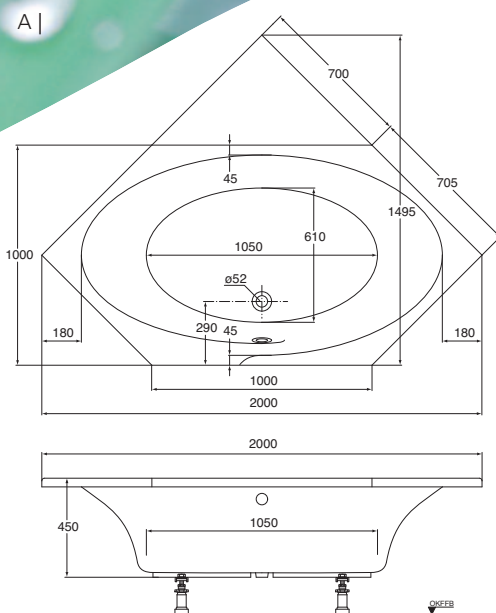

TE3EBW190906WE **Sechseckbadewanne***

1900 x 900 mm, weiß

erforderliche Ablaufgarnitur: für Sonderwannen

Formenvielfalt

Eckig, oval oder rund, symmetrisch oder asymmetrisch – mit unseren Acrylwannen in attraktiven Formen sind Ihren Gestaltungswünschen keine Grenzen gesetzt.

Erfrischend
ANDERS.

TE3EBW2001006WE **Sechseckbadewanne | A**

2000 x 1000 mm, weiß
erforderliche Ablaufgarnitur: für Normalwannen

TE3EBW2101006WE **Sechseckbadewanne | B**

2100 x 1000 mm, weiß
erforderliche Ablaufgarnitur: für Normalwannen

TE3BRW100SFWE **Duschwanne | B**

1000 x 1000 x 65 mm, weiß

A |

B |

TE3BRW9075SFWE **Duschwanne**

900 x 750 x 65 mm, weiß

MODERNE
Einfachheit.

TE3BRWV9090SFWE **Viertelkreis-Duschwanne** | A

900 x 900 x 65 mm, Radius 550 mm, weiß

TE3BRWV100SFWE **Viertelkreis-Duschwanne** | B

1000 x 1000 x 65 mm, Radius 550 mm, weiß

Großzügig genießen

Mit den Duschwannen TAKE 3000 erleben Sie ein großzügiges Raumgefühl. Für einen gelungenen Auftritt.