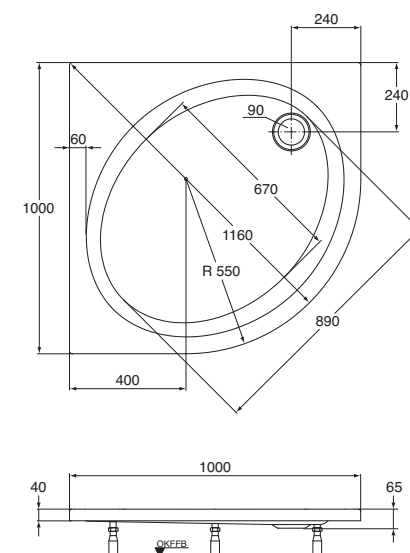

TE3BRWV9090SFWE **Viertelkreis-Duschwanne** | A

900 x 900 x 65 mm, Radius 550 mm, weiß

TE3BRWV100SFWE **Viertelkreis-Duschwanne** | B

1000 x 1000 x 65 mm, Radius 550 mm, weiß

Großzügig genießen

Mit den Duschwannen TAKE 3000 erleben Sie ein großzügiges Raumgefühl. Für einen gelungenen Auftritt.

A |

B |