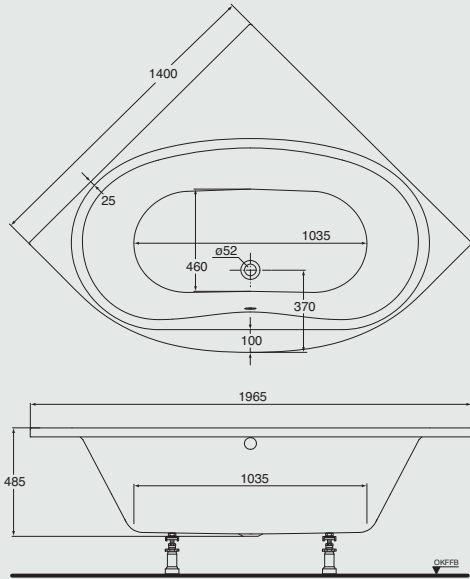

TE3EBW140WE **Eckbadewanne***

1400 x 1400 mm, weiß
erforderliche Ablaufgarnitur: für Sonderwannen

TRÄUMEN.
Entspannen. Wohlfühlen.

TE3EBW17080WE **Kombi-Badewanne***

1700 x 800 mm, weiß

erforderliche Ablaufgarnitur: für Sonderwanne mit 90 mm Ablauf

Ort der **RUHE.**

Dusche oder Vollbad

Das Zwei-Zonen-Prinzip der Kombiwanne bietet Platz für den sportlichen Duschkick und Entspannung beim Vollbad.

TE3BRW9090SFWE **Duschwanne | A**

900 x 900 x 65 mm, weiß

TE3BRW100SFWE **Duschwanne | B**

1000 x 1000 x 65 mm, weiß

A |

B |

TE3BRW9075SFWE **Duschwanne**

900 x 750 x 65 mm, weiß

MODERNE
Einfachheit.

TE3BRWV9090SFWE **Viertelkreis-Duschwanne** | A

900 x 900 x 65 mm, Radius 550 mm, weiß

TE3BRWV100SFWE **Viertelkreis-Duschwanne** | B

1000 x 1000 x 65 mm, Radius 550 mm, weiß

Großzügig genießen

Mit den Duschwannen TAKE 3000 erleben Sie ein großzügiges Raumgefühl. Für einen gelungenen Auftritt.