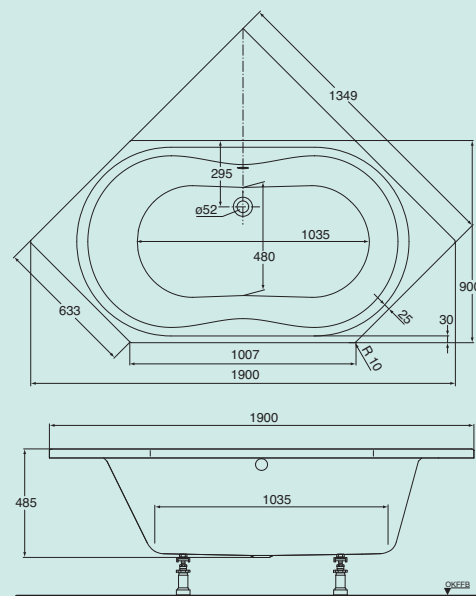

TE3EBW190906WE **Sechseckbadewanne***

1900 x 900 mm, weiß

erforderliche Ablaufgarnitur: für Sonderwannen

Formenvielfalt

Eckig, oval oder rund, symmetrisch oder asymmetrisch – mit unseren Acrylwannen in attraktiven Formen sind Ihren Gestaltungswünschen keine Grenzen gesetzt.

Erfrischend
ANDERS.

TE3EBW2001006WE **Sechseckbadewanne | A**

2000 x 1000 mm, weiß
erforderliche Ablaufgarnitur: für Normalwannen

TE3EBW2101006WE **Sechseckbadewanne | B**

2100 x 1000 mm, weiß
erforderliche Ablaufgarnitur: für Normalwannen

TE3BRW100SFWE **Duschwanne | B**

1000 x 1000 x 65 mm, weiß

A |

B |

TE3BRW9075SFWE **Duschwanne**

900 x 750 x 65 mm, weiß

MODERNE
Einfachheit.

TE3BRWV9090SFWE **Viertelkreis-Duschwanne** | A

900 x 900 x 65 mm, Radius 550 mm, weiß

TE3BRWV100SFWE **Viertelkreis-Duschwanne** | B

1000 x 1000 x 65 mm, Radius 550 mm, weiß

Großzügig genießen

Mit den Duschwannen TAKE 3000 erleben Sie ein großzügiges Raumgefühl. Für einen gelungenen Auftritt.