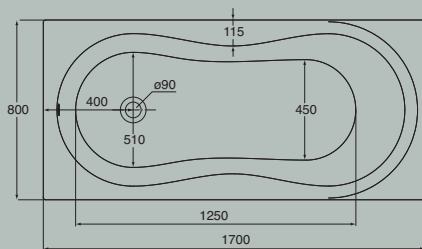

TE3EBW140WE **Eckbadewanne***

1400 x 1400 mm, weiß
erforderliche Ablaufgarnitur: für Sonderwannen

TRÄUMEN.
Entspannen. Wohlfühlen.

TE3EBW17080WE **Kombi-Badewanne***

1700 x 800 mm, weiß

erforderliche Ablaufgarnitur: für Sonderwanne mit 90 mm Ablauf

Ort der **RUHE.**

Dusche oder Vollbad

Das Zwei-Zonen-Prinzip der Kombiwanne bietet Platz für den sportlichen Duschkick und Entspannung beim Vollbad.

TE3BRW9090SFWE **Duschwanne | A**

900 x 900 x 65 mm, weiß

TE3BRW100SFWE **Duschwanne | B**

1000 x 1000 x 65 mm, weiß

A |

B |

TE3BRW9075SFWE **Duschwanne**

900 x 750 x 65 mm, weiß

MODERNE
Einfachheit.

TE3BRWV9090SFWE **Viertelkreis-Duschwanne** | A

900 x 900 x 65 mm, Radius 550 mm, weiß

TE3BRWV100SFWE **Viertelkreis-Duschwanne** | B

1000 x 1000 x 65 mm, Radius 550 mm, weiß

Großzügig genießen

Mit den Duschwannen TAKE 3000 erleben Sie ein großzügiges Raumgefühl. Für einen gelungenen Auftritt.