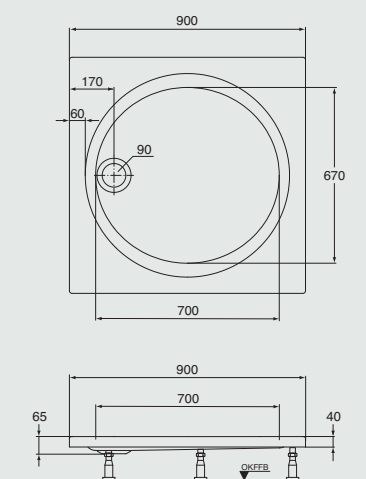

Ort der **RUHE.**

Dusche oder Vollbad

Das Zwei-Zonen-Prinzip der Kombiwanne bietet Platz für den sportlichen Duschkick und Entspannung beim Vollbad.

TE3BRW9090SFWE **Duschwanne | A**

900 x 900 x 65 mm, weiß

TE3BRW100SFWE **Duschwanne | B**

1000 x 1000 x 65 mm, weiß

A |

B |

TE3BRW9075SFWE **Duschwanne**

900 x 750 x 65 mm, weiß

MODERNE
Einfachheit.

TE3BRWV9090SFWE **Viertelkreis-Duschwanne** | A

900 x 900 x 65 mm, Radius 550 mm, weiß

TE3BRWV100SFWE **Viertelkreis-Duschwanne** | B

1000 x 1000 x 65 mm, Radius 550 mm, weiß

Großzügig genießen

Mit den Duschwannen TAKE 3000 erleben Sie ein großzügiges Raumgefühl. Für einen gelungenen Auftritt.