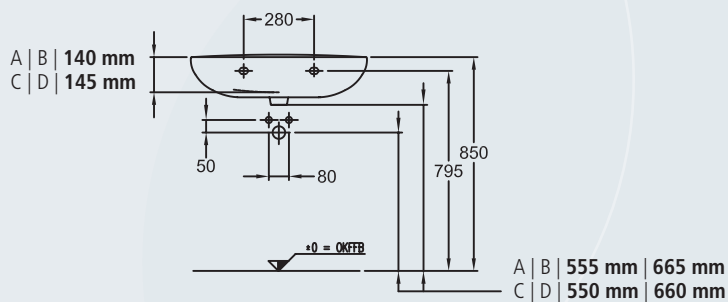

Keramik | 2000
05 | 2010

Klare Linien mit Stil.

TE2WTI55WE **Waschtisch Round | A**

55 x 45 cm, weiß

TE2WTI60WE **Waschtisch Round | B**

60 x 48 cm, weiß

TE2WTI65WE **Waschtisch Round | C**

65 x 50 cm, weiß

TE2WTI70WE **Waschtisch Round | D**

70 x 52 cm, weiß

TE2WTI60CWE **Waschtisch Round compact**

60 x 38 cm, weiß

TE2WTIS55WE **Waschtisch Style | A**

55 x 44 cm, weiß

TE2WTIS60WE **Waschtisch Style | B**

60 x 46 cm, weiß

TE2WTIS65WE **Waschtisch Style | C**

65 x 48 cm, weiß

TE2HSAWTIWE **Halbsäule**

für Waschtisch Round und Waschtisch Style außer Waschtisch Round compact, weiß

TE2BEFHSA **Federbefestigung**

für Halbsäule

TE2WTIS80MWE **Möbelwaschtisch Style**

80 x 48 cm, weiß

* | Ausschnittmaße – Wandanschluss erforderlich

TE2HWP45WE **Handwaschbecken Round | A**

45 x 34 cm, weiß

TE2HWP50WE **Handwaschbecken Round | B**

50 x 37 cm, weiß

TE2HWBS45WE **Handwaschbecken Style**