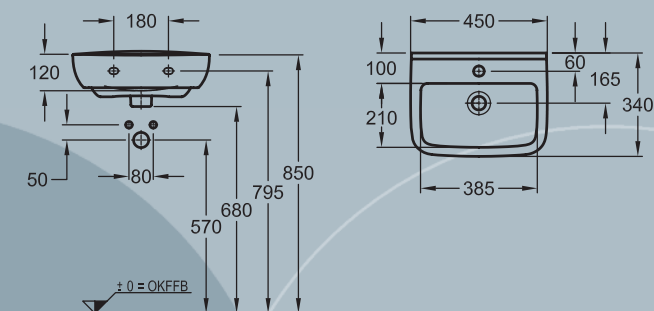

TE2WTIS65WE **Waschtisch Style | C**

65 x 48 cm, weiß

TE2HSAWTIWE **Halbsäule**

für Waschtisch Round und Waschtisch Style außer Waschtisch Round compact, weiß

TE2BEFHSA **Federbefestigung**

für Halbsäule

TE2WTIS80MWE **Möbelwaschtisch Style**

80 x 48 cm, weiß

* | Ausschnittmaße – Wandanschluss erforderlich

TE2HWP45WE **Handwaschbecken Round | A**

45 x 34 cm, weiß

TE2HWP50WE **Handwaschbecken Round | B**

50 x 37 cm, weiß

TE2HWBS45WE **Handwaschbecken Style**

45 x 34 cm, weiß

TE2HSAHWBWE **Halbsäule**

für Handwaschbecken Round, Handwaschbecken Style und Waschtisch Round compact, weiß

TE2BEFHSA **Federbefestigung**

für Halbsäule

TE2WCLTWE **Stand-Tiefspül-WC**

Abgang außen, waagrecht, weiß