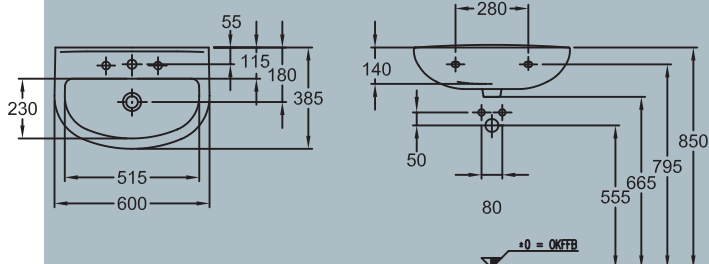

Keramik | 2000
05 | 2010

Klare Linien mit Stil.

TE2WTI55WE **Waschtisch Round | A**

55 x 45 cm, weiß

TE2WTI60WE **Waschtisch Round | B**

60 x 48 cm, weiß

TE2WTI65WE **Waschtisch Round | C**

65 x 50 cm, weiß

TE2WTI70WE **Waschtisch Round | D**

70 x 52 cm, weiß

TE2WTI60CWE **Waschtisch Round compact**

60 x 38 cm, weiß

TE2WTIS55WE **Waschtisch Style | A**

55 x 44 cm, weiß

TE2WTIS60WE **Waschtisch Style | B**

60 x 46 cm, weiß

TE2WTIS65WE **Waschtisch Style | C**

65 x 48 cm, weiß

TE2HSAWTIWE **Halbsäule**

für Waschtisch Round und Waschtisch Style außer Waschtisch Round compact, weiß

TE2BEFHSA **Federbefestigung**

für Halbsäule

TE2WTIS80MWE **Möbelwaschtisch Style**

80 x 48 cm, weiß

* | Ausschnittmaße – Wandanschluss erforderlich

TE2HWP45WE **Handwaschbecken Round | A**

45 x 34 cm, weiß

TE2HWP50WE **Handwaschbecken Round | B**

50 x 37 cm, weiß

TE2HWBS45WE **Handwaschbecken Style**