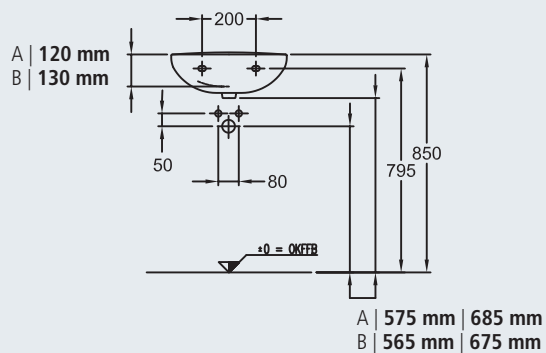

TE2WTIS65WE **Waschtisch Style | C**

65 x 48 cm, weiß

TE2HSAWTIWE **Halbsäule**

für Waschtisch Round und Waschtisch Style außer Waschtisch Round compact, weiß

TE2BEFHSA **Federbefestigung**

für Halbsäule

TE2WTIS80MWE **Möbelwaschtisch Style**

80 x 48 cm, weiß

* | Ausschnittmaße – Wandanschluss erforderlich

TE2HWP45WE **Handwaschbecken Round | A**

45 x 34 cm, weiß

TE2HWP50WE **Handwaschbecken Round | B**

50 x 37 cm, weiß

TE2HWBS45WE **Handwaschbecken Style**

45 x 34 cm, weiß

TE2HSAHWBWE **Halbsäule**

für Handwaschbecken Round, Handwaschbecken Style und Waschtisch Round compact, weiß

TE2BEFHSA **Federbefestigung**

für Halbsäule

TE2WCLTWE **Stand-Tiefspül-WC**

Abgang außen, waagrecht, weiß