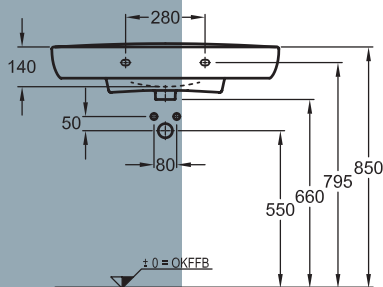

TE2WTIS65WE **Waschtisch Style | C**

65 x 48 cm, weiß

TE2HSAWTIWE **Halbsäule**

für Waschtisch Round und Waschtisch Style außer Waschtisch Round compact, weiß

TE2BEFHSA **Federbefestigung**

für Halbsäule

TE2WTIS80MWE **Möbelwaschtisch Style**

80 x 48 cm, weiß

* | Ausschnittmaße – Wandanschluss erforderlich

TE2HWP45WE **Handwaschbecken Round | A**

45 x 34 cm, weiß

TE2HWP50WE **Handwaschbecken Round | B**

50 x 37 cm, weiß

TE2HWBS45WE **Handwaschbecken Style**

45 x 34 cm, weiß

TE2HSAHWBWE **Halbsäule**

für Handwaschbecken Round, Handwaschbecken Style und Waschtisch Round compact, weiß

TE2BEFHSA **Federbefestigung**

für Halbsäule

TE2WCLTWE **Stand-Tiefspül-WC**

Abgang außen, waagrecht, weiß