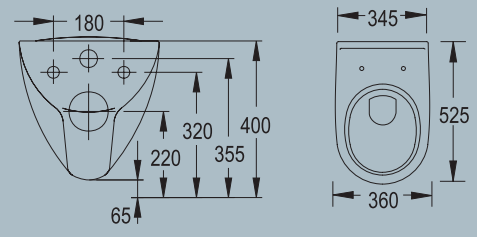

weiß

weiß

TE2WCSSWE **WC-Sitz Style**

mit Deckel, Scharniere Edelstahl, weiß

TE2WCSWE **WC-Sitz**

mit Deckel, Scharniere Edelstahl, weiß

TE2WCSAWE **WC-Sitz**

mit Deckel + Soft-Close, Scharniere Edelstahl, weiß