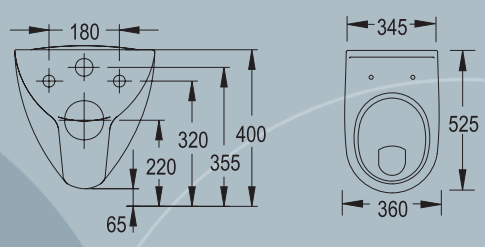

45 x 34 cm, weiß

TE2HSAHWBWE **Halbsäule**

für Handwaschbecken Round, Handwaschbecken Style und Waschtisch Round compact, weiß

TE2BEFHSA **Federbefestigung**

für Halbsäule

TE2WCLTWE **Stand-Tiefspül-WC**

Abgang außen, waagrecht, weiß

TE2WCLFWE **Stand-Flachspül-WC | A**

Abgang außen, waagrecht, weiß

TE2WCLFISWE **Stand-Flachspül-WC | B**

Abgang innen, senkrecht, weiß

TE2WCWTWE **Wand-Tiefspül-WC**

weiß

TE2WCWFWE **Wand-Flachspül-WC**

weiß

TE2WCSSWE **WC-Sitz Style**

mit Deckel, Scharniere Edelstahl, weiß

TE2WCSWE **WC-Sitz**

mit Deckel, Scharniere Edelstahl, weiß

TE2WCSAWE **WC-Sitz**

mit Deckel + Soft-Close, Scharniere Edelstahl, weiß

TE2ABL50WE **Ablageplatte**

50 cm, weiß

TE2ABL60WE **Ablageplatte**

60 cm, weiß

TE2URIZOWE **Urinal | A**

Zulauf oben, Abgang verdeckt, weiß

TE2URIZHWE **Urinal | B**

Zulauf und Abgang verdeckt, weiß

TE2SWBWWWE **Wand-Bidet**