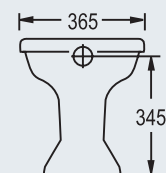

TE2WCLFISWE **Stand-Flachspül-WC | B**

Abgang innen, senkrecht, weiß