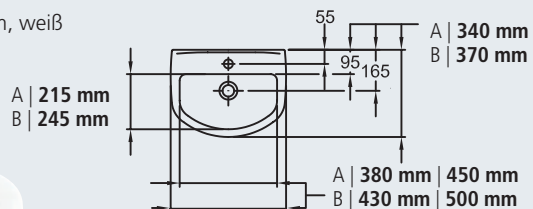

80 x 48 cm, weiß

* | Ausschnittmaße – Wandanschluss erforderlich

TE2HWP45WE **Handwaschbecken Round | A**

45 x 34 cm, weiß

TE2HWP50WE **Handwaschbecken Round | B**

50 x 37 cm, weiß

TE2HWBS45WE **Handwaschbecken Style**

45 x 34 cm, weiß

TE2HSAHWBWE **Halbsäule**

für Handwaschbecken Round, Handwaschbecken Style und Waschtisch Round compact, weiß

TE2BEFHSA **Federbefestigung**

für Halbsäule

TE2WCLTWE **Stand-Tiefspül-WC**

Abgang außen, waagrecht, weiß