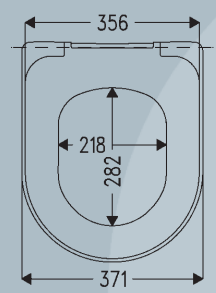

mit Deckel, Scharniere Edelstahl, weiß

TE2WCSWE **WC-Sitz**