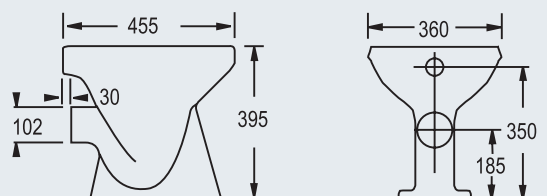

80 x 48 cm, weiß

* | Ausschnittmaße – Wandanschluss erforderlich

TE2HWP45WE **Handwaschbecken Round | A**

45 x 34 cm, weiß

TE2HWP50WE **Handwaschbecken Round | B**

50 x 37 cm, weiß

TE2HWBS45WE **Handwaschbecken Style**

45 x 34 cm, weiß

TE2HSAHWBWE **Halbsäule**

für Handwaschbecken Round, Handwaschbecken Style und Waschtisch Round compact, weiß

TE2BEFHSA **Federbefestigung**

für Halbsäule

TE2WCLTWE **Stand-Tiefspül-WC**

Abgang außen, waagrecht, weiß

50 cm, weiß

TE2ABL60WE **Ablageplatte**

60 cm, weiß

TE2URIZOWE **Urinal | A**

Zulauf oben, Abgang verdeckt, weiß

TE2URIZHWE **Urinal | B**

Zulauf und Abgang verdeckt, weiß

TE2SWBWWWE **Wand-Bidet**