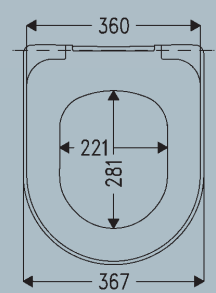

mit Deckel, Scharniere Edelstahl, weiß

TE2WCSAWE **WC-Sitz**

mit Deckel + Soft-Close, Scharniere Edelstahl, weiß