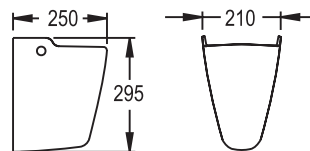

TE2WTIS65WE **Waschtisch Style | C**

65 x 48 cm, weiß

TE2HSAWTIWE **Halbsäule**

für Waschtisch Round und Waschtisch Style außer Waschtisch Round compact, weiß

TE2BEFHSA **Federbefestigung**

für Halbsäule

TE2WTIS80MWE **Möbelwaschtisch Style**

80 x 48 cm, weiß

* | Ausschnittmaße – Wandanschluss erforderlich

TE2HWP45WE **Handwaschbecken Round | A**

45 x 34 cm, weiß

TE2HWP50WE **Handwaschbecken Round | B**

50 x 37 cm, weiß

TE2HWBS45WE **Handwaschbecken Style**

45 x 34 cm, weiß

TE2HSAHWBWE **Halbsäule**

für Handwaschbecken Round, Handwaschbecken Style und Waschtisch Round compact, weiß

TE2BEFHSA **Federbefestigung**

für Halbsäule

TE2WCLTWE **Stand-Tiefspül-WC**

Abgang außen, waagrecht, weiß