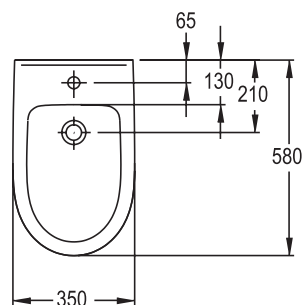

50 cm, weiß

60 cm, weiß

TE2URIZOWE **Urinal | A**

Zulauf oben, Abgang verdeckt, weiß

TE2URIZHWE **Urinal | B**

Zulauf und Abgang verdeckt, weiß

weiß