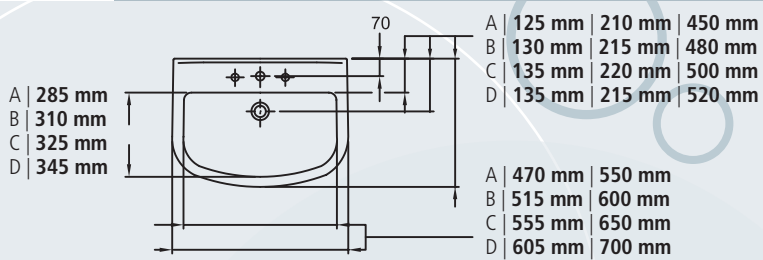

Keramik | 2000
05 | 2010

Klare Linien mit Stil.

TE2WTI55WE **Waschtisch Round | A**

55 x 45 cm, weiß

TE2WTI60WE **Waschtisch Round | B**

60 x 48 cm, weiß

TE2WTI65WE **Waschtisch Round | C**

65 x 50 cm, weiß

TE2WTI70WE **Waschtisch Round | D**

70 x 52 cm, weiß

TE2WTI60CWE **Waschtisch Round compact**

60 x 38 cm, weiß

TE2WTIS55WE **Waschtisch Style | A**

55 x 44 cm, weiß

TE2WTIS60WE **Waschtisch Style | B**

60 x 46 cm, weiß

TE2WTIS65WE **Waschtisch Style | C**

65 x 48 cm, weiß

TE2HSAWTIWE **Halbsäule**

für Waschtisch Round und Waschtisch Style außer Waschtisch Round compact, weiß

TE2BEFHSA **Federbefestigung**

für Halbsäule

TE2WTIS80MWE **Möbelwaschtisch Style**

80 x 48 cm, weiß

* | Ausschnittmaße – Wandanschluss erforderlich

TE2HWP45WE **Handwaschbecken Round | A**

45 x 34 cm, weiß

TE2HWP50WE **Handwaschbecken Round | B**

50 x 37 cm, weiß

TE2HWBS45WE **Handwaschbecken Style**