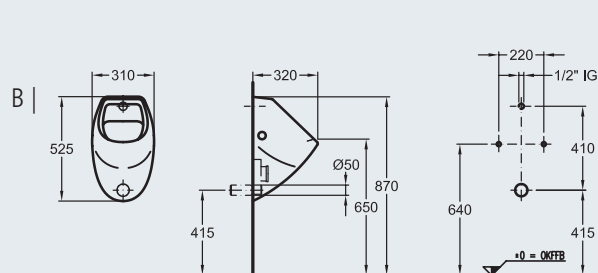

50 cm, weiß

TE2ABL60WE **Ablageplatte**

60 cm, weiß

TE2URIZOWE **Urinal | A**

Zulauf oben, Abgang verdeckt, weiß

TE2URIZHWE **Urinal | B**

Zulauf und Abgang verdeckt, weiß

TE2SWBWWWE **Wand-Bidet**