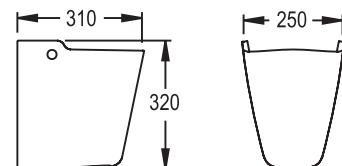

TE2WTI70WE **Waschtisch Round | D**

70 x 52 cm, weiß

TE2WTI60CWE **Waschtisch Round compact**

60 x 38 cm, weiß

TE2WTIS55WE **Waschtisch Style | A**

55 x 44 cm, weiß

TE2WTIS60WE **Waschtisch Style | B**

60 x 46 cm, weiß

TE2WTIS65WE **Waschtisch Style | C**

65 x 48 cm, weiß

TE2HSAWTIWE **Halbsäule**

für Waschtisch Round und Waschtisch Style außer Waschtisch Round compact, weiß

TE2BEFHSA **Federbefestigung**

für Halbsäule

TE2WTIS80MWE **Möbelwaschtisch Style**

80 x 48 cm, weiß

* | Ausschnittmaße – Wandanschluss erforderlich

TE2HWP45WE **Handwaschbecken Round | A**

45 x 34 cm, weiß

TE2HWP50WE **Handwaschbecken Round | B**

50 x 37 cm, weiß

TE2HWBS45WE **Handwaschbecken Style**

45 x 34 cm, weiß

TE2HSAHWBWE **Halbsäule**

für Handwaschbecken Round, Handwaschbecken Style und Waschtisch Round compact, weiß

TE2BEFHSA **Federbefestigung**

für Halbsäule

TE2WCLTWE **Stand-Tiefspül-WC**

Abgang außen, waagrecht, weiß