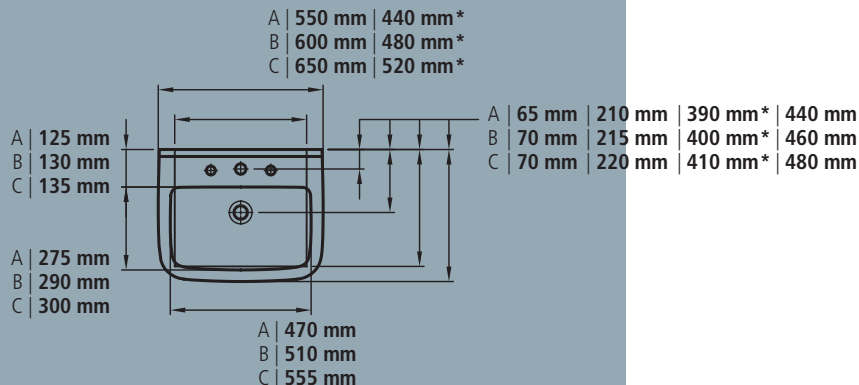

Keramik | 2000
05 | 2010

Klare Linien mit Stil.

TE2WTI55WE **Waschtisch Round | A**

55 x 45 cm, weiß

TE2WTI60WE **Waschtisch Round | B**

60 x 48 cm, weiß

TE2WTI65WE **Waschtisch Round | C**

65 x 50 cm, weiß

TE2WTI70WE **Waschtisch Round | D**

70 x 52 cm, weiß

TE2WTI60CWE **Waschtisch Round compact**

60 x 38 cm, weiß

TE2WTIS55WE **Waschtisch Style | A**

55 x 44 cm, weiß

TE2WTIS60WE **Waschtisch Style | B**

60 x 46 cm, weiß

TE2WTIS65WE **Waschtisch Style | C**

65 x 48 cm, weiß

TE2HSAWTIWE **Halbsäule**

für Waschtisch Round und Waschtisch Style außer Waschtisch Round compact, weiß

TE2BEFHSA **Federbefestigung**

für Halbsäule

TE2WTIS80MWE **Möbelwaschtisch Style**

80 x 48 cm, weiß

* | Ausschnittmaße – Wandanschluss erforderlich

TE2HWP45WE **Handwaschbecken Round | A**

45 x 34 cm, weiß

TE2HWP50WE **Handwaschbecken Round | B**

50 x 37 cm, weiß

TE2HWBS45WE **Handwaschbecken Style**