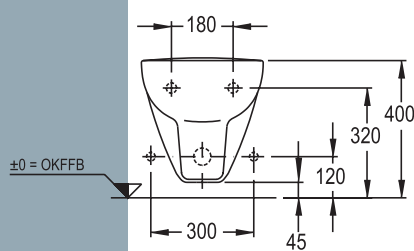

50 cm, weiß

60 cm, weiß

TE2URIZOWE **Urinal | A**

Zulauf oben, Abgang verdeckt, weiß

TE2URIZHWE **Urinal | B**

Zulauf und Abgang verdeckt, weiß

weiß