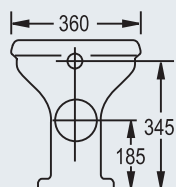

TE2WCWTWE **Wand-Tiefspül-WC**

TE2WCLFISWE **Stand-Flachspül-WC | B**

Abgang innen, senkrecht, weiß