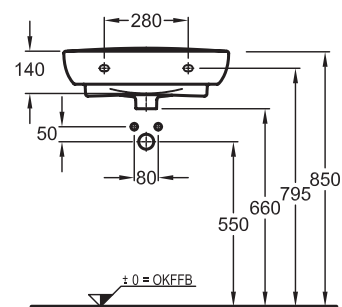

TE2WTI70WE **Waschtisch Round | D**

70 x 52 cm, weiß

TE2WTI60CWE **Waschtisch Round compact**

60 x 38 cm, weiß

TE2WTIS55WE **Waschtisch Style | A**

55 x 44 cm, weiß

TE2WTIS60WE **Waschtisch Style | B**

60 x 46 cm, weiß

TE2WTIS65WE **Waschtisch Style | C**

65 x 48 cm, weiß

TE2HSAWTIWE **Halbsäule**

für Waschtisch Round und Waschtisch Style außer Waschtisch Round compact, weiß

TE2BEFHSA **Federbefestigung**

für Halbsäule

TE2WTIS80MWE **Möbelwaschtisch Style**

80 x 48 cm, weiß

* | Ausschnittmaße – Wandanschluss erforderlich

TE2HWP45WE **Handwaschbecken Round | A**

45 x 34 cm, weiß

TE2HWP50WE **Handwaschbecken Round | B**

50 x 37 cm, weiß

TE2HWBS45WE **Handwaschbecken Style**

45 x 34 cm, weiß

TE2HSAHWBWE **Halbsäule**

für Handwaschbecken Round, Handwaschbecken Style und Waschtisch Round compact, weiß

TE2BEFHSA **Federbefestigung**

für Halbsäule

TE2WCLTWE **Stand-Tiefspül-WC**

Abgang außen, waagrecht, weiß