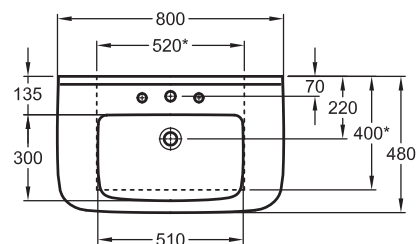

TE2WTI70WE **Waschtisch Round | D**

70 x 52 cm, weiß

TE2WTI60CWE **Waschtisch Round compact**

60 x 38 cm, weiß

TE2WTIS55WE **Waschtisch Style | A**

55 x 44 cm, weiß

TE2WTIS60WE **Waschtisch Style | B**

60 x 46 cm, weiß

TE2WTIS65WE **Waschtisch Style | C**

65 x 48 cm, weiß

TE2HSAWTIWE **Halbsäule**

für Waschtisch Round und Waschtisch Style außer Waschtisch Round compact, weiß

TE2BEFHSA **Federbefestigung**

für Halbsäule

TE2WTIS80MWE **Möbelwaschtisch Style**

80 x 48 cm, weiß

* | Ausschnittmaße – Wandanschluss erforderlich

TE2HWP45WE **Handwaschbecken Round | A**

45 x 34 cm, weiß

TE2HWP50WE **Handwaschbecken Round | B**

50 x 37 cm, weiß

TE2HWBS45WE **Handwaschbecken Style**

45 x 34 cm, weiß

TE2HSAHWBWE **Halbsäule**

für Handwaschbecken Round, Handwaschbecken Style und Waschtisch Round compact, weiß

TE2BEFHSA **Federbefestigung**

für Halbsäule

TE2WCLTWE **Stand-Tiefspül-WC**

Abgang außen, waagrecht, weiß