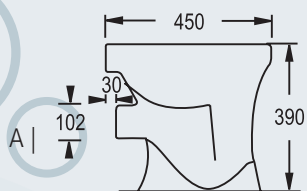

TE2WCLFISWE **Stand-Flachspül-WC | B**

Abgang innen, senkrecht, weiß