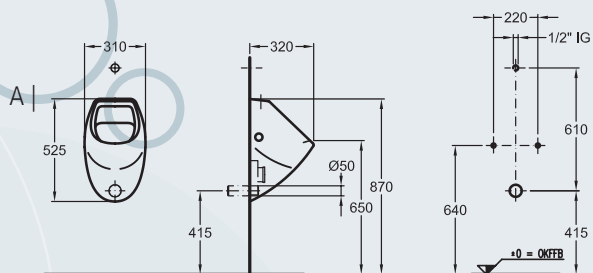

50 cm, weiß

TE2ABL60WE **Ablageplatte**

60 cm, weiß

TE2URIZOWE **Urinal | A**

Zulauf oben, Abgang verdeckt, weiß

TE2URIZHWE **Urinal | B**

Zulauf und Abgang verdeckt, weiß

TE2SWBWWWE **Wand-Bidet**