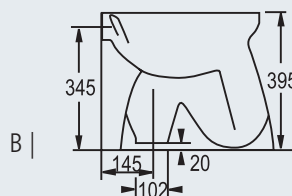

TE2WCLFISWE **Stand-Flachspül-WC | B**

Abgang innen, senkrecht, weiß