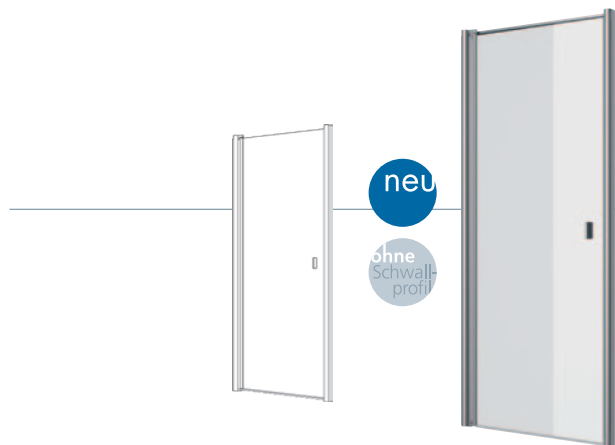

Duschflügeltür Drehpunkt wandseitig

Gesamthöhe 1875 mm, nach innen und außen zu öffnen,
U-Kombination nicht möglich

	silber matt, Echtglas	silber matt, GlasPlus	Einstieg		* Wanneneinbaumaß	** Wanneneinbaumaß	Anschlag
TE2SHNW70LESI		TE2SHNW70LPESI	560 mm	700 x 1850 mm	665 – 705 mm	690 – 730 mm	links
TE2SHNW70RESI		TE2SHNW70RPESI	560 mm	700 x 1850 mm	665 – 705 mm	690 – 730 mm	rechts
TE2SHNW75LESI		TE2SHNW75LPESI	610 mm	750 x 1850 mm	715 – 755 mm	740 – 780 mm	links
TE2SHNW75RESI		TE2SHNW75RPESI	610 mm	750 x 1850 mm	715 – 755 mm	740 – 780 mm	rechts
TE2SHNW80LESI		TE2SHNW80LPESI	660 mm	800 x 1850 mm	765 – 805 mm	790 – 830 mm	links
TE2SHNW80RESI		TE2SHNW80RPESI	660 mm	800 x 1850 mm	765 – 805 mm	790 – 830 mm	rechts
TE2SHNW85LESI		TE2SHNW85LPESI	710 mm	850 x 1850 mm	815 – 855 mm	840 – 880 mm	links
TE2SHNW85RESI		TE2SHNW85RPESI	710 mm	850 x 1850 mm	815 – 855 mm	840 – 880 mm	rechts
TE2SHNW90LESI		TE2SHNW90LPESI	760 mm	900 x 1850 mm	865 – 905 mm	890 – 930 mm	links
TE2SHNW90RESI		TE2SHNW90RPESI	760 mm	900 x 1850 mm	865 – 905 mm	890 – 930 mm	rechts
TE2SHNW100LESI		TE2SHNW100LPESI	860 mm	1000 x 1850 mm	965 – 1005 mm	990 – 1030 mm	links
TE2SHNW100RESI		TE2SHNW100RPESI	860 mm	1000 x 1850 mm	965 – 1005 mm	990 – 1030 mm	rechts

Duschflügeltür Drehpunkt versetzt

Gesamthöhe 1850 mm, nach innen und außen zu öffnen,
U-Kombination nicht möglich

	silber matt, Echtglas	silber matt, GlasPlus	Einstieg		* Wanneneinbaumaß	** Wanneneinbaumaß	
TE2SHNV75ESI		TE2SHNV75PESI	501 mm	750 x 1850 mm	715 – 755 mm	740 – 780 mm	
TE2SHNV80ESI		TE2SHNV80PESI	551 mm	800 x 1850 mm	765 – 805 mm	790 – 830 mm	
TE2SHNV85ESI		TE2SHNV85PESI	601 mm	850 x 1850 mm	815 – 855 mm	840 – 880 mm	
TE2SHNV90ESI		TE2SHNV90PESI	651 mm	900 x 1850 mm	865 – 905 mm	890 – 930 mm	
TE2SHNV100ESI		TE2SHNV100PESI	751 mm	1000 x 1850 mm	965 – 1005 mm	990 – 1030 mm	