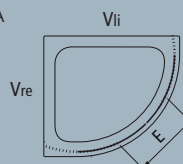

passend zu ungleichschenkligen Brausewannen |*

silber matt, Kunstglas	silber matt, Echtglas	silber matt, GlasPlus	Einstieg (E)	Schenkel der Wanne	Verstellbereich Standardmaß (V)	Radius
TE2VKDS7950KSI	TE2VKDS7950ESI	TE2VKDS7950PESI	440 mm	750 x 900 x 1850 mm	865–885 x 715–735 mm	500 mm | A
TE2VKDS9750KSI	TE2VKDS9750ESI	TE2VKDS9750PESI	440 mm	900 x 750 x 1850 mm	715–735 x 865–885 mm	500 mm | B
TE2VKDS8950KSI	TE2VKDS8950ESI	TE2VKDS8950PESI	450 mm	800 x 900 x 1850 mm	865–885 x 765–785 mm	500 mm | A
TE2VKDS9850KSI	TE2VKDS9850ESI	TE2VKDS9850PESI	450 mm	900 x 800 x 1850 mm	765–785 x 865–885 mm	500 mm | B
TE2VKDS8952KSI	TE2VKDS8952ESI	TE2VKDS8952PESI	471 mm	800 x 900 x 1850 mm	865–885 x 765–785 mm	520 mm | A
TE2VKDS9852KSI	TE2VKDS9852ESI	TE2VKDS9852PESI	471 mm	900 x 800 x 1850 mm	765–785 x 865–885 mm	520 mm | B

* | Bestellbeispiel für Wannentyp |A:
Duschwanne linker Schenkel kurz, z. B. 75/90
benötigt Duschabtrennung rechter Schenkel
kurz z. B. 90/75

Wannentyp |A