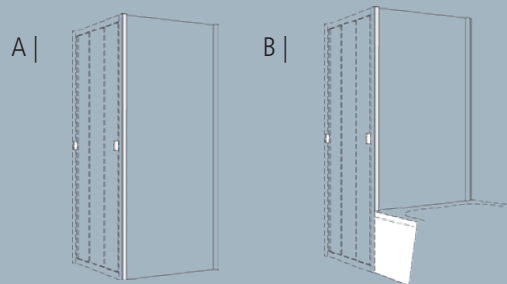

Duschtrennwand

	silber matt, Kunstglas	silber matt, Echtglas	silber matt, GlasPlus		Verstellbereich Standardmaß	Schenkellänge der eingebauten Wanne	
TE2TWD70KSI		TE2TWD70ESI	TE2TWD70PESI	700 x 1850 mm	665 – 685 mm	685 – 705 mm	| A
TE2TWDK70KSI		TE2TWDK70ESI	TE2TWDK70PESI	700 x 1600 mm	665 – 685 mm	685 – 705 mm	verkürzt | B
TE2TWD75KSI		TE2TWD75ESI	TE2TWD75PESI	750 x 1850 mm	715 – 735 mm	735 – 755 mm	| A
TE2TWDK75KSI		TE2TWDK75ESI	TE2TWDK75PESI	750 x 1600 mm	715 – 735 mm	735 – 755 mm	verkürzt | B
TE2TWD80KSI		TE2TWD80ESI	TE2TWD80PESI	800 x 1850 mm	765 – 785 mm	785 – 805 mm	| A
TE2TWDK80KSI		TE2TWDK80ESI	TE2TWDK80PESI	800 x 1600 mm	765 – 785 mm	785 – 805 mm	verkürzt | B
TE2TWD85KSI		TE2TWD85ESI	TE2TWD85PESI	850 x 1850 mm	815 – 835 mm	835 – 855 mm	| A
TE2TWDK85KSI		TE2TWDK85ESI	TE2TWDK85PESI	850 x 1600 mm	815 – 835 mm	835 – 855 mm	verkürzt | B
TE2TWD90KSI		TE2TWD90ESI	TE2TWD90PESI	900 x 1850 mm	865 – 885 mm	885 – 905 mm	| A
TE2TWDK90KSI		TE2TWDK90ESI	TE2TWDK90PESI	900 x 1600 mm	865 – 885 mm	885 – 905 mm	verkürzt | B
TE2TWD100KSI		TE2TWD100ESI	TE2TWD100PESI	1000 x 1850 mm	965 – 985 mm	985 – 1005 mm	| A
TE2TWDK100KSI		TE2TWDK100ESI	TE2TWDK100PESI	1000 x 1600 mm	965 – 985 mm	985 – 1005 mm	verkürzt | B