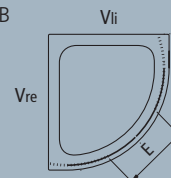

Wannentyp |B