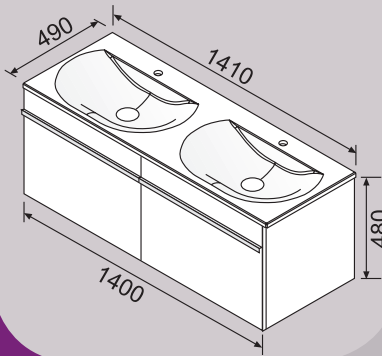

- Spiegelschränkelement | 70 cm | A**
| 2 Spiegeltüren, beidseitig verspiegelt | Leuchtkranz mit 2 Halogenspots, je 20 W | inkl. Blende unten | Schalter-/Steckdosenelement
- Spiegelschränkelement | 120 cm | B**
- Spiegelschränkelement | 140 cm | C**
| 3 Spiegeltüren, beidseitig verspiegelt | Leuchtkranz mit 3 Halogenspots, je 20 W | inkl. Blende unten | Schalter-/Steckdosenelement
- Mineralguss-Waschtisch | 71 cm | 121 cm | 141 cm**
| Muldentiefe 120 mm | Beckenmaß 640 x 380 mm
| inkl. Clou Ab- und Überlaufsystem
- Waschtischunterschrank | 63 cm | 100 cm | 120 cm**
| inkl. Blende | 1 Auszug mit Griffleiste, Chrom | inkl. Raumspar-siphon Ø 40 mm
- Handtuchhalter | optional | D**
| verchromt | ausziehbar | 320 – ca. 500 mm

A |

B | Anschlagseite | Mindestabstand 50 mm zur Wand oder zum nächsten Möbel.

C | Anschlagseite | Mindestabstand 50 mm zur Wand oder zum nächsten Möbel.

D |

E | F | G |

Leuchtspiegel optional

PREISGRUPPE 1 | Front Korpus