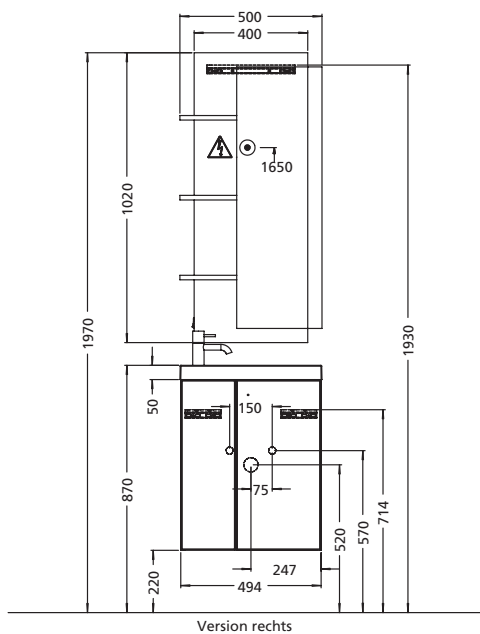

Badmöbel-Set 05

Spiegelement | 50 cm

| Tiefe 125 mm | 1 Leuchtspiegel | 1 Leuchtstoffröhre 21 W | 3 Holzablagen

Waschtischelement | 50 cm

| Tiefe 300 mm | inkl. Mineralguss-Waschtisch | Waschtisch-unterschrank mit 2 Türen

Stangengriff

| Chrom | Bohrabstand 64 mm