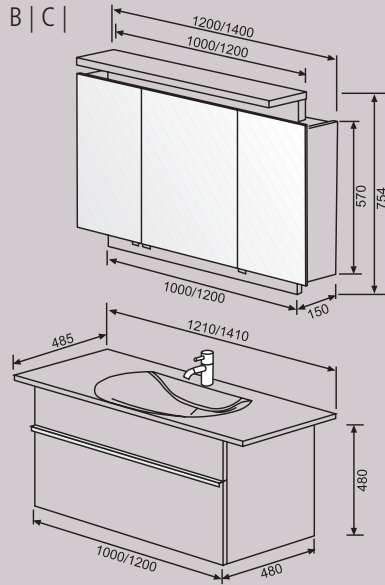

PREISGRUPPE 1 | Front Korpus

Eiche Dekor dunkel*		Melamin Weiß
Zebrano Dekor Hochglanz*		Melamin Weiß
Makkasar Dekor Hochglanz*		Melamin Weiß

PREISGRUPPE 2 | Front Korpus

Weiß Hochglanz		Melamin Weiß