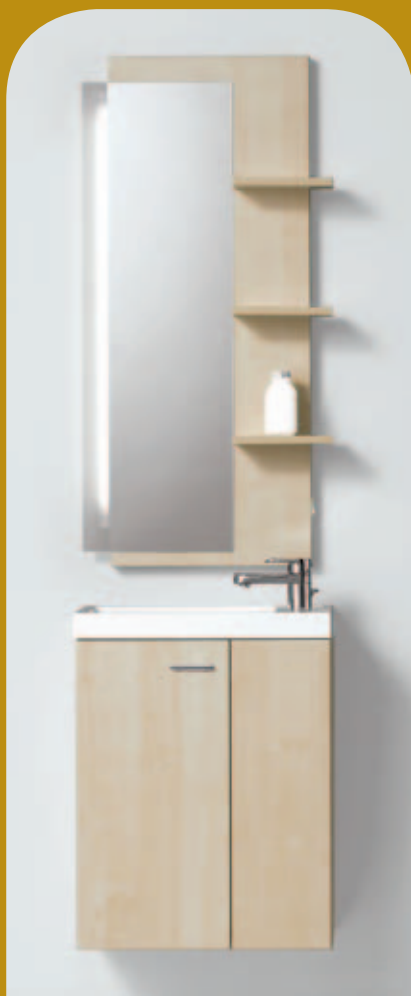

Eine saubere Sache

Die von uns hergestellten Badmöbel sind für Feuchträume geeignet und daher unempfindlich gegen normale Luftfeuchtigkeit. Verwenden Sie zur Reinigung lediglich ein feuchtes Tuch. Anschließend trockenreiben. Für die Reinigung der Spiegelflächen reicht ein weiches, trockenes Tuch. Hartnäckige Flecken einfach mit Seifenwasser und Fensterleder abreiben. Unsere Waschtische sind aus Mineralguss gefertigt. Um den Glanz zu erhalten, empfehlen wir von Zeit zu Zeit hochwertige Autopolitur aufzutragen und nachzupolieren. Zur Reinigung genügt auch hier ein sauberes, weiches, feuchtes Tuch, bei stärkerer Verschmutzung ein milder Flüssigreiniger und warmes Wasser.