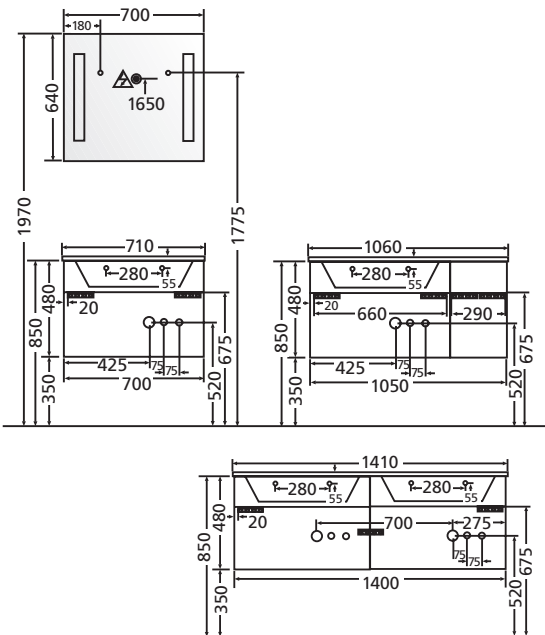

A |

B | Anschlagseite | Mindestabstand 50 mm zur Wand oder zum nächsten Möbel.

C | Anschlagseite | Mindestabstand 50 mm zur Wand oder zum nächsten Möbel.

D |

E | F | G |

Leuchtspiegel optional

PREISGRUPPE 1 | Front Korpus

Badmöbel-Set 03

Montageschienen im Lieferumfang enthalten

Mineralguss-Waschtisch | 71 cm | 106 cm | 141 cm
| Muldentiefe 120 mm | Beckenmaß 640 x 380 mm | Weiß

Waschtischunterschrank | 70 cm | A

| 1 Auszug | inkl. Raumsparisiphon Ø 40 mm

Waschtischunterschrank | 105 cm | Version links | Version rechts | B

| 1 Auszug | 1 Tür | inkl. Raumsparisiphon Ø 40 mm

Waschtischunterschrank | 140 cm | C

| 1 Auszug | 2 Türen | inkl. Raumsparisiphon Ø 40 mm