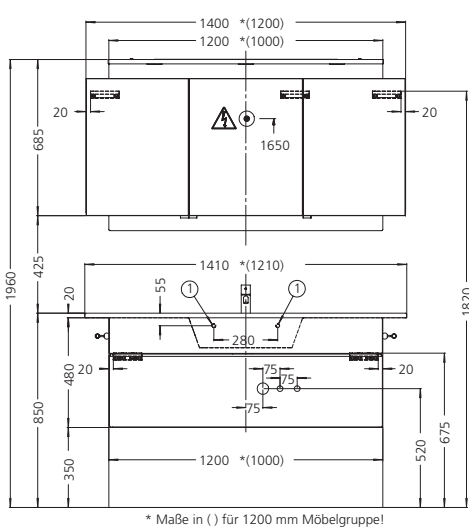

Aus produktionstechnischen Gründen ist ein durchgängiger Maserungsverlauf nicht möglich.
*Holzmaserung | horizontal

* Maße in () für 1200 mm Möbelgruppe!

Badmöbel-Set 02

Montageschienen im Lieferumfang enthalten