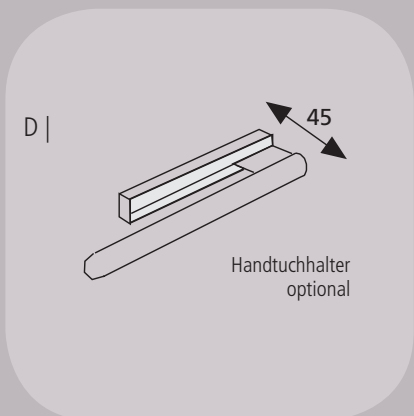

Aus produktionstechnischen Gründen ist ein durchgängiger Maserungsverlauf nicht möglich.
*Holzmaserung | horizontal

* Maße in () für 1200 mm Möbelgruppe!

Badmöbel-Set 02

Montageschienen im Lieferumfang enthalten