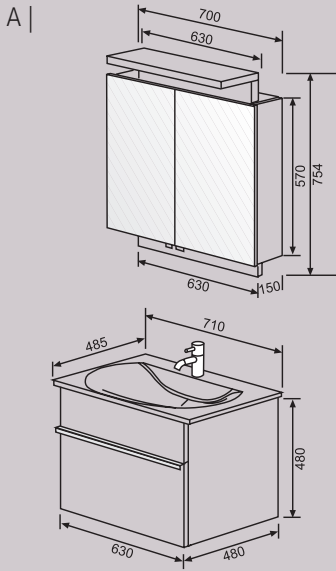

PREISGRUPPE 1 | Front Korpus

Eiche Dekor dunkel*		Melamin Weiß
Zebrano Dekor Hochglanz*		Melamin Weiß
Makkasar Dekor Hochglanz*		Melamin Weiß

PREISGRUPPE 2 | Front Korpus

Weiß Hochglanz		Melamin Weiß