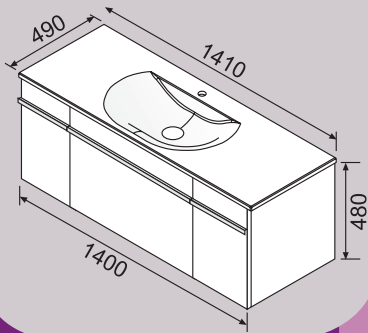

- Spiegelschränkelement | 70 cm | A**
| 2 Spiegeltüren, beidseitig verspiegelt | Leuchtkranz mit 2 Halogenspots, je 20 W | inkl. Blende unten | Schalter-/Steckdosenelement
- Spiegelschränkelement | 120 cm | B**
- Spiegelschränkelement | 140 cm | C**
| 3 Spiegeltüren, beidseitig verspiegelt | Leuchtkranz mit 3 Halogenspots, je 20 W | inkl. Blende unten | Schalter-/Steckdosenelement
- Mineralguss-Waschtisch | 71 cm | 121 cm | 141 cm**
| Muldentiefe 120 mm | Beckenmaß 640 x 380 mm
| inkl. Clou Ab- und Überlaufsystem
- Waschtischunterschrank | 63 cm | 100 cm | 120 cm**
| inkl. Blende | 1 Auszug mit Griffleiste, Chrom | inkl. Raumspar-siphon Ø 40 mm
- Handtuchhalter | optional | D**
| verchromt | ausziehbar | 320 – ca. 500 mm

Alle Preise verstehen sich zzgl. der gesetzlichen MwSt. | Stand April 2011

		PREISGRUPPE 1	PREISGRUPPE 2
A	70 cm inkl. Spiegelschrank	1.285,00 €	1.455,00 €
B	121 cm inkl. Spiegelschrank	1.454,00 €	1.648,00 €
C	141 cm inkl. Spiegelschrank	1.696,00 €	1.921,00 €
D	Handtuchhalter optional	41,00 €	

70 cm A	121 cm B	141 cm C	Möbelfront	Waschtisch-Farbe
TEMOB270WEEI	TEMOB2121WEEI	TEMOB2141WEEI	Eiche Dekor dunkel	Weiß
TEMOB270PGEI	TEMOB2121PGEI	TEMOB2141PGEI	Eiche Dekor dunkel	Pergamon
TEMOB270WEZE	TEMOB2121WEZE	TEMOB2141WEZE	Zebrano Dekor Hochglanz	Weiß
TEMOB270PGZE	TEMOB2121PGZE	TEMOB2141PGZE	Zebrano Dekor Hochglanz	Pergamon
TEMOB270WEMA	TEMOB2121WEMA	TEMOB2141WEMA	Makkasar Dekor Hochglanz	Weiß
TEMOB270PGMA	TEMOB2121PGMA	TEMOB2141PGMA	Makkasar Dekor Hochglanz	Pergamon
TEMOB270WEWH	TEMOB2121WEWH	TEMOB2141WEWH	Weiß Hochglanz	Weiß
TEMOB270PGWH	TEMOB2121PGWH	TEMOB2141PGWH	Weiß Hochglanz	Pergamon
			optional	
			TEMOB2HTH	Handtuchhalter D

A |

B | Anschlagseite | Mindestabstand 50 mm zur Wand oder zum nächsten Möbel.

C | Anschlagseite | Mindestabstand 50 mm zur Wand oder zum nächsten Möbel.

D |

E | F | G |

Leuchtspiegel optional

PREISGRUPPE 1 | Front Korpus