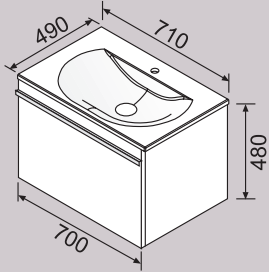

A |

B | Anschlagseite | Mindestabstand 50 mm zur Wand oder zum nächsten Möbel.

C | Anschlagseite | Mindestabstand 50 mm zur Wand oder zum nächsten Möbel.

D |

E | F | G |

Leuchtspiegel optional

PREISGRUPPE 1 | Front Korpus

Esche Struktur Weiß*

Melamin Weiß

Kirschbaum Dekor Natur*

Kirschbaum Dekor Natur*

Eiche Dekor dunkel*

Eiche Dekor dunkel*

Hacienda Schwarz*

Hacienda Schwarz*

PREISGRUPPE 2 | Front Korpus

Weiß glänzend

Melamin Weiß glänzend

Schwarz Hochglanz

Melamin Weiß glänzend

Aus produktionstechnischen Gründen ist ein durchgängiger Maserungsverlauf nicht möglich.
*Holzmaserung | Front horizontal | Korpus vertikal

Badmöbel-Set 03

Montageschienen im Lieferumfang enthalten

Mineralguss-Waschtisch | 71 cm | 106 cm | 141 cm
| Muldentiefe 120 mm | Beckenmaß 640 x 380 mm | Weiß

Waschtischunterschrank | 70 cm | A

| 1 Auszug | inkl. Raumsparisiphon Ø 40 mm

Waschtischunterschrank | 105 cm | Version links | Version rechts | B

| 1 Auszug | 1 Tür | inkl. Raumsparisiphon Ø 40 mm

Waschtischunterschrank | 140 cm | C

| 1 Auszug | 2 Türen | inkl. Raumsparisiphon Ø 40 mm

Waschtischunterschrank | 140 cm | Doppelwaschtisch | D

| 2 Auszüge | inkl. Raumsparisiphon Ø 40 mm

Leuchtspiegel | 70 cm | optional | E

Leuchtspiegel | 105 cm | optional | F

Leuchtspiegel | 140 cm | optional | G

| Tiefe 40 mm | Beleuchtungsausschnitt 2 x 13 W | 1 Schalter rechts unten | Korpus: Uni Weiß