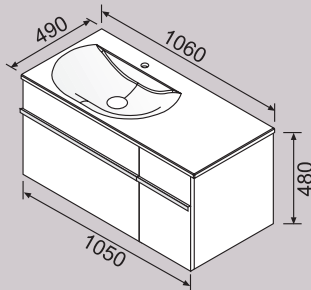

B | Anschlagseite | Mindestabstand 50 mm zur Wand oder zum nächsten Möbel.