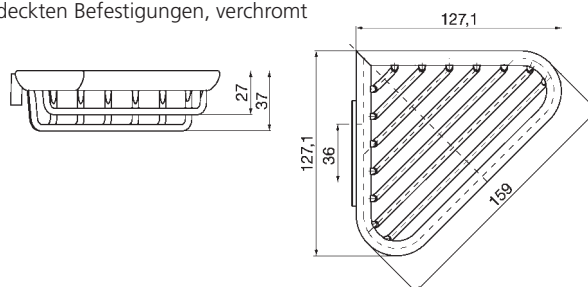

Ausstattung I 1000_2
Neue Kollektion

Vollendete Funktion.

TE1BTH602VC **Badetuchhalter** | A

600 mm, verchromt

TE1BTH802VC **Badetuchhalter** | B

800 mm, verchromt

TE1WAG2VC **Wannengriff**

300 mm, verchromt

TE1HTH2VC **Handtuchhalter**

380 mm, schwenkbar, verchromt

TE1HTR2VC **Handtuchring**

starr, verchromt

TE1HHK2VC **Haken**

verchromt

TE1GLH2KGVC **Glashalter**

Kristallglas klar

TE1GLH2ACVC **Glashalter**

Acryl klar

TE1SFH2KGVC **Seifenschale | A**

Kristallglas klar

TE1SFH2ACVC **Seifenschale | B**

Acryl klar

TE1SFKEVC **Eckseifenkorb**

mit verdeckten Befestigungen, verchromt