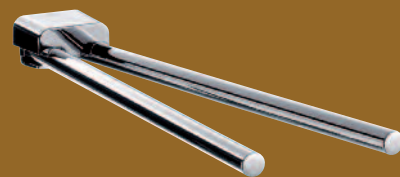

Ausstattung I 1000_2
Neue Kollektion

Vollendete Funktion.

TE1BTH602VC **Badetuchhalter** | A

600 mm, verchromt

TE1BTH802VC **Badetuchhalter** | B

800 mm, verchromt

TE1WAG2VC **Wannengriff**

300 mm, verchromt

TE1HTH2VC **Handtuchhalter**

380 mm, schwenkbar, verchromt

TE1HTR2VC **Handtuchring**

starr, verchromt

TE1HHK2VC **Haken**

verchromt

TE1GLH2KGVC **Glashalter**

Kristallglas klar

TE1GLH2ACVC **Glashalter**

Acryl klar

TE1SFH2KGVC **Seifenschale | A**

Kristallglas klar

TE1SFH2ACVC **Seifenschale | B**

Acryl klar

TE1SFKEVC **Eckseifenkorb**

mit verdeckten Befestigungen, verchromt

TE1SFKGVC **Seifenkorb**

mit verdeckten Befestigungen, verchromt

TE1LTSOG2VC **Flüssigseifenspender**

Opalglas, Halter und Pumpe verchromt

TE1LTSKS2VC **Flüssigseifenspender**

Kunststoff, Halter und Pumpe verchromt