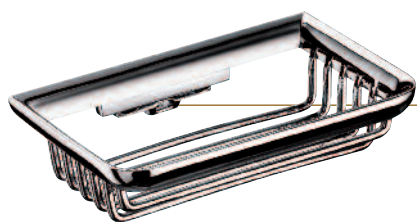

Ausstattung I 1000_2
Neue Kollektion

Vollendete Funktion.

TE1BTH602VC **Badetuchhalter** | A

600 mm, verchromt

TE1BTH802VC **Badetuchhalter** | B

800 mm, verchromt

TE1WAG2VC **Wannengriff**

300 mm, verchromt

TE1HTH2VC **Handtuchhalter**

380 mm, schwenkbar, verchromt

TE1HTR2VC **Handtuchring**

starr, verchromt

TE1HHK2VC **Haken**

verchromt

TE1GLH2KGVC **Glashalter**

Kristallglas klar

TE1GLH2ACVC **Glashalter**

Acryl klar

TE1SFH2KGVC **Seifenschale | A**

Kristallglas klar

TE1SFH2ACVC **Seifenschale | B**

Acryl klar

TE1SFKEVC **Eckseifenkorb**

mit verdeckten Befestigungen, verchromt

TE1SFKGVC **Seifenkorb**

mit verdeckten Befestigungen, verchromt

TE1LTSOG2VC **Flüssigseifenspender**

Opalglas, Halter und Pumpe verchromt

TE1LTSKS2VC **Flüssigseifenspender**

Kunststoff, Halter und Pumpe verchromt