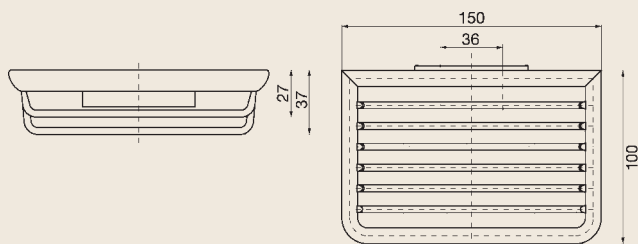

mit verdeckten Befestigungen, verchromt

TE1LTSOG2VC **Flüssigseifenspender**