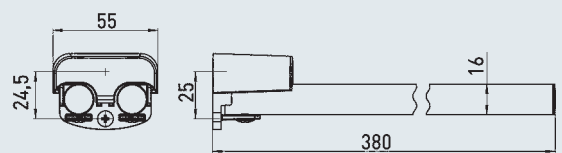

Ausstattung I 1000_2
Neue Kollektion

Vollendete Funktion.

TE1BTH602VC **Badetuchhalter** | A

600 mm, verchromt

TE1BTH802VC **Badetuchhalter** | B

800 mm, verchromt

TE1WAG2VC **Wannengriff**

300 mm, verchromt

TE1HTH2VC **Handtuchhalter**

380 mm, schwenkbar, verchromt

TE1HTR2VC **Handtuchring**

starr, verchromt

TE1HHK2VC **Haken**

verchromt

TE1GLH2KGVC **Glashalter**

Kristallglas klar