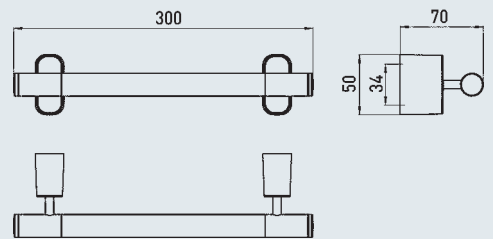

Ausstattung I 1000_2
Neue Kollektion

Vollendete Funktion.

TE1BTH602VC **Badetuchhalter** | A

600 mm, verchromt

TE1BTH802VC **Badetuchhalter** | B

800 mm, verchromt

TE1WAG2VC **Wannengriff**

300 mm, verchromt

TE1HTH2VC **Handtuchhalter**

380 mm, schwenkbar, verchromt

TE1HTR2VC **Handtuchring**

starr, verchromt

TE1HHK2VC **Haken**

verchromt

TE1GLH2KGVC **Glashalter**

Kristallglas klar