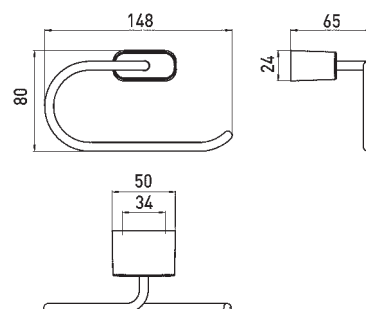

Ausstattung I 1000_2
Neue Kollektion

Vollendete Funktion.

TE1BTH602VC **Badetuchhalter** | A

600 mm, verchromt

TE1BTH802VC **Badetuchhalter** | B

800 mm, verchromt

TE1WAG2VC **Wannengriff**

300 mm, verchromt

TE1HTH2VC **Handtuchhalter**

380 mm, schwenkbar, verchromt

TE1HTR2VC **Handtuchring**

starr, verchromt

TE1HHK2VC **Haken**

verchromt

TE1GLH2KGVC **Glashalter**

Kristallglas klar

TE1SFKGVC **Seifenkorb**

mit verdeckten Befestigungen, verchromt

TE1LTSOG2VC **Flüssigseifenspender**

Opalglas, Halter und Pumpe verchromt

TE1LTSKS2VC **Flüssigseifenspender**

Kunststoff, Halter und Pumpe verchromt

TE1KPHMD2VC **WC-Papierhalter**

mit Deckel, verchromt

TE1KPHOD2VC **WC-Papierhalter**

ohne Deckel, verchromt

TE1KPHR2VC **Reservecapierhalter**

verchromt

TE1TBGKG2VC **Bürstengarnitur | A**

mit Halteelement, Kristallglas, Griff verchromt