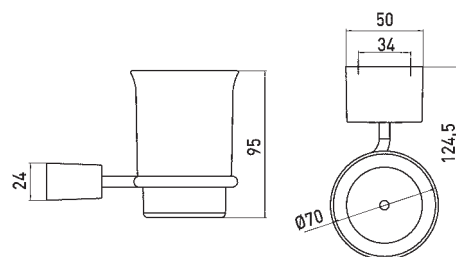

TE1SFH2KGVC **Seifenschale | A**