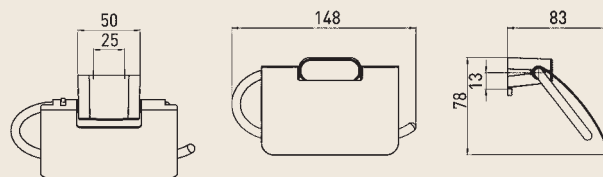

TE1KPHMD2VC **WC-Papierhalter**

mit Deckel, verchromt

TE1KPHOD2VC **WC-Papierhalter**

ohne Deckel, verchromt

TE1KPHR2VC **Reservecapierhalter**

verchromt

TE1TBGKG2VC **Bürstengarnitur | A**

mit Halteelement, Kristallglas, Griff verchromt