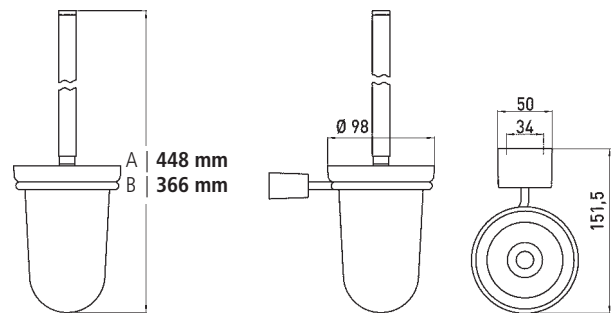

Ausstattung I 1000_2
Neue Kollektion

Vollendete Funktion.

TE1BTH602VC **Badetuchhalter** | A

600 mm, verchromt

TE1BTH802VC **Badetuchhalter** | B

800 mm, verchromt

TE1WAG2VC **Wannengriff**

300 mm, verchromt

TE1KPHMD2VC **WC-Papierhalter**

mit Deckel, verchromt

TE1KPHOD2VC **WC-Papierhalter**

ohne Deckel, verchromt

TE1KPHR2VC **Reservecapierhalter**

verchromt

TE1TBGKG2VC **Bürstengarnitur | A**

mit Halteelement, Kristallglas, Griff verchromt

TE1TBGKS2WE **Bürstengarnitur | B**

mit Halteelement, Kunststoff, Griff weiß

TE1ABL502VC **Glasablage | A**

500 mm, Halter verchromt

TE1ABL602VC **Glasablage | B**

600 mm, Halter verchromt

TE1ABL702VC **Glasablage | C**