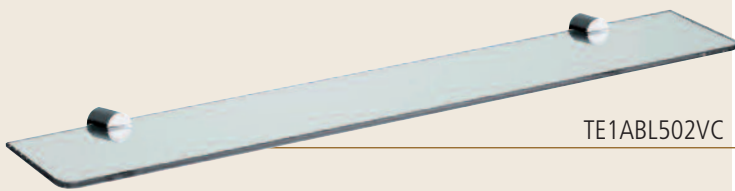

TE1KPHMD2VC **WC-Papierhalter**

mit Deckel, verchromt

TE1KPHOD2VC **WC-Papierhalter**

ohne Deckel, verchromt

TE1KPHR2VC **Reservecapierhalter**

verchromt

TE1TBGKG2VC **Bürstengarnitur | A**

mit Halteelement, Kristallglas, Griff verchromt

TE1TBGKS2WE **Bürstengarnitur | B**

mit Halteelement, Kunststoff, Griff weiß

TE1ABL502VC **Glasablage | A**

500 mm, Halter verchromt

TE1ABL602VC **Glasablage | B**

600 mm, Halter verchromt

TE1ABL702VC **Glasablage | C**