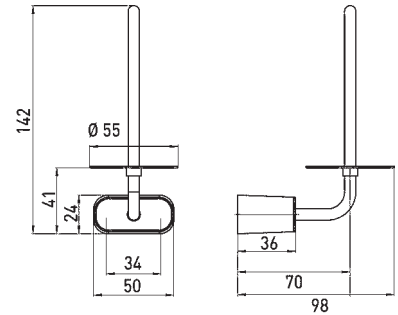

TE1KPHMD2VC **WC-Papierhalter**

mit Deckel, verchromt

TE1KPHOD2VC **WC-Papierhalter**

ohne Deckel, verchromt

TE1KPHR2VC **Reservecapierhalter**

verchromt

TE1TBGKG2VC **Bürstengarnitur | A**

mit Halteelement, Kristallglas, Griff verchromt

TE1TBGKS2WE **Bürstengarnitur | B**

mit Halteelement, Kunststoff, Griff weiß

TE1ABL502VC **Glasablage | A**

500 mm, Halter verchromt

TE1ABL602VC **Glasablage | B**

600 mm, Halter verchromt

TE1ABL702VC **Glasablage | C**