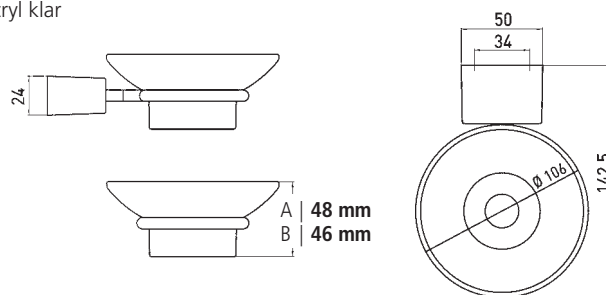

Kristallglas klar

TE1SFH2ACVC **Seifenschale | B**

Acryl klar

TE1SFKEVC **Eckseifenkorb**