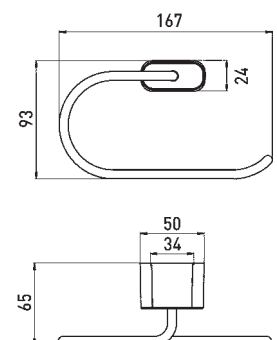

Ausstattung I 1000_2
Neue Kollektion

Vollendete Funktion.

TE1BTH602VC **Badetuchhalter** | A

600 mm, verchromt

TE1BTH802VC **Badetuchhalter** | B

800 mm, verchromt

TE1WAG2VC **Wannengriff**

300 mm, verchromt

TE1HTH2VC **Handtuchhalter**

380 mm, schwenkbar, verchromt

TE1HTR2VC **Handtuchring**

starr, verchromt

TE1HHK2VC **Haken**

verchromt

TE1GLH2KGVC **Glashalter**

Kristallglas klar