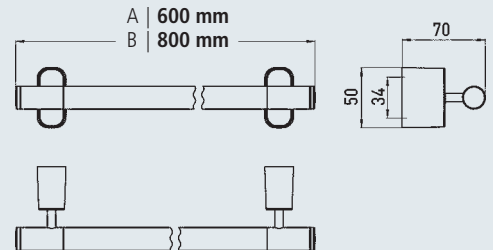

Ausstattung I 1000_2
Neue Kollektion

Vollendete Funktion.

TE1BTH602VC **Badetuchhalter** | A

600 mm, verchromt

TE1BTH802VC **Badetuchhalter** | B

800 mm, verchromt

TE1WAG2VC **Wannengriff**

300 mm, verchromt

TE1HTH2VC **Handtuchhalter**

380 mm, schwenkbar, verchromt

TE1HTR2VC **Handtuchring**

starr, verchromt

TE1HHK2VC **Haken**

verchromt

TE1GLH2KGVC **Glashalter**

Kristallglas klar