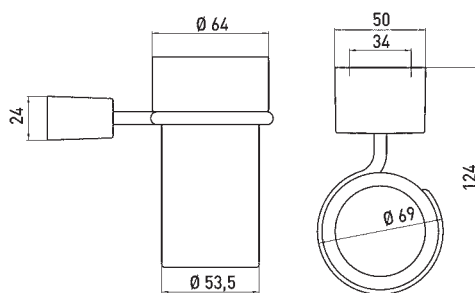

Ausstattung I 1000_2
Neue Kollektion

Vollendete Funktion.

TE1BTH602VC **Badetuchhalter** | A

600 mm, verchromt

TE1BTH802VC **Badetuchhalter** | B

800 mm, verchromt

TE1WAG2VC **Wannengriff**

300 mm, verchromt

TE1HTH2VC **Handtuchhalter**

380 mm, schwenkbar, verchromt

TE1HTR2VC **Handtuchring**

starr, verchromt

TE1HHK2VC **Haken**

verchromt

TE1GLH2KGVC **Glashalter**

Kristallglas klar