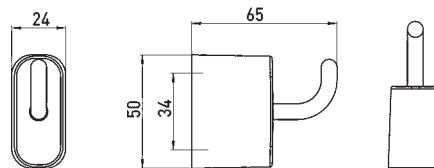

Ausstattung I 1000_2
Neue Kollektion

Vollendete Funktion.

TE1BTH602VC **Badetuchhalter** | A

600 mm, verchromt

TE1BTH802VC **Badetuchhalter** | B

800 mm, verchromt

TE1WAG2VC **Wannengriff**

300 mm, verchromt

TE1HTH2VC **Handtuchhalter**

380 mm, schwenkbar, verchromt

TE1HTR2VC **Handtuchring**

starr, verchromt

TE1HHK2VC **Haken**

verchromt

TE1GLH2KGVC **Glashalter**

Kristallglas klar