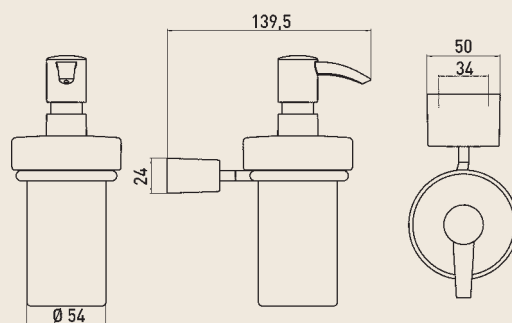

Ausstattung I 1000_2
Neue Kollektion

Vollendete Funktion.

TE1BTH602VC **Badetuchhalter** | A

600 mm, verchromt

TE1BTH802VC **Badetuchhalter** | B

800 mm, verchromt

TE1WAG2VC **Wannengriff**

300 mm, verchromt

TE1SFKGVC **Seifenkorb**

mit verdeckten Befestigungen, verchromt

TE1LTSOG2VC **Flüssigseifenspender**

Opalglas, Halter und Pumpe verchromt

TE1LTSKS2VC **Flüssigseifenspender**

Kunststoff, Halter und Pumpe verchromt

TE1KPHMD2VC **WC-Papierhalter**

mit Deckel, verchromt

TE1KPHOD2VC **WC-Papierhalter**

ohne Deckel, verchromt

TE1KPHR2VC **Reservecapierhalter**

verchromt

TE1TBGKG2VC **Bürstengarnitur | A**

mit Halteelement, Kristallglas, Griff verchromt

TE1TBGKS2WE **Bürstengarnitur | B**

mit Halteelement, Kunststoff, Griff weiß

TE1ABL502VC **Glasablage | A**

500 mm, Halter verchromt

TE1ABL602VC **Glasablage | B**

600 mm, Halter verchromt

TE1ABL702VC **Glasablage | C**