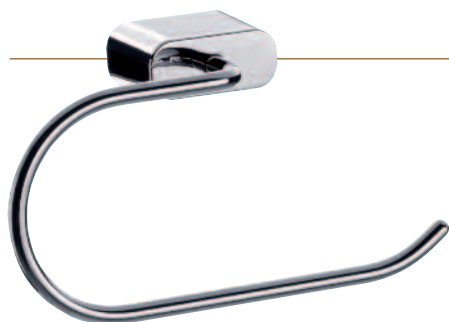

Ausstattung I 1000_2
Neue Kollektion

Vollendete Funktion.

TE1BTH602VC **Badetuchhalter** | A

600 mm, verchromt

TE1BTH802VC **Badetuchhalter** | B

800 mm, verchromt

TE1WAG2VC **Wannengriff**

300 mm, verchromt

TE1HTH2VC **Handtuchhalter**

380 mm, schwenkbar, verchromt

TE1HTR2VC **Handtuchring**

starr, verchromt

TE1HHK2VC **Haken**

verchromt

TE1GLH2KGVC **Glashalter**

Kristallglas klar

TE1GLH2ACVC **Glashalter**

Acryl klar

TE1SFH2KGVC **Seifenschale | A**

Kristallglas klar

TE1SFH2ACVC **Seifenschale | B**

Acryl klar

TE1SFKEVC **Eckseifenkorb**

mit verdeckten Befestigungen, verchromt

TE1SFKGVC **Seifenkorb**

mit verdeckten Befestigungen, verchromt

TE1LTSOG2VC **Flüssigseifenspender**

Opalglas, Halter und Pumpe verchromt

TE1LTSKS2VC **Flüssigseifenspender**

Kunststoff, Halter und Pumpe verchromt