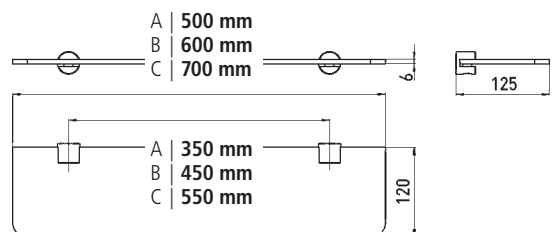

TE1ABL702VC **Glasablage | C**

700 mm, Halter verchromt