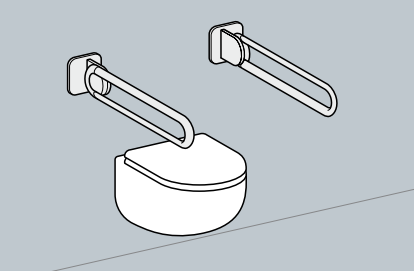

TECBSGHGR **Brausestange**

1198 mm, für Montage an Haltegriffen, mit Bügelgriff, Edelstahl poliert

TECBSG **Brause-Wandstange**

900 mm, mit Bügelgriff, Edelstahl poliert

TECBSGMET **Brause-Wandstange**

900 mm, mit Bügelgriff, Edelstahl poliert, kombinierbar mit Care Klebetechnik

## Stützklappgriff

mit Federbelastung,  
nachjustierbar für einstellbare Leichtgängigkeit

- TECKLI70R 700 mm, rechts, Edelstahl poliert
- TECKLI70L 700 mm, links, Edelstahl poliert
- TECLI85R 850 mm, rechts, Edelstahl poliert
- TECLI85L 850 mm, links, Edelstahl poliert