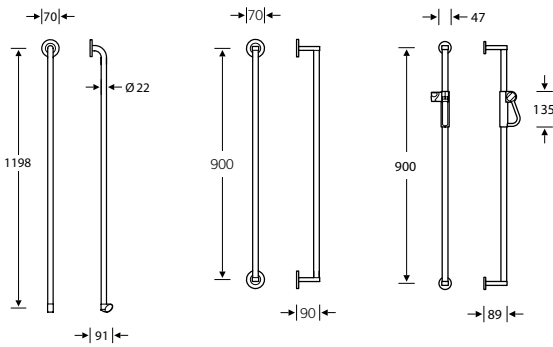

**Wannengriff**

TECWGR mit Schraubbefestigung

TECDLF75 **Handlauf-Kombination**

750 x 750 mm, Edelstahl poliert

TECESI **Einhängesitz**

Edelstahl poliert, Sitzfläche aus hautsympathischem, hygienischen PUR (ohne Handlauf)

TECBSGHGR **Brausestange**

1198 mm, für Montage an Haltegriffen, mit Bügelgriff, Edelstahl poliert

TECBSG **Brause-Wandstange**

900 mm, mit Bügelgriff, Edelstahl poliert

TECBSGMET **Brause-Wandstange**

900 mm, mit Bügelgriff, Edelstahl poliert, kombinierbar mit Care Klebetechnik