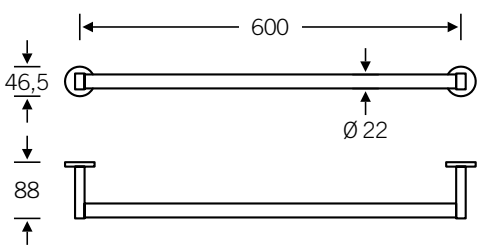

TECHAKMET **Wandhaken**

51 mm, Edelstahl poliert, kombinierbar mit Care Klebetechnik

TECSPI10060 **Wandspiegel**

1000 x 600 x 6 mm, mit 4 Spiegelhaltern

TECKIP8059 **Kippspiegel**

800 x 590 x 75 mm, mit verstellbarem Neigungswinkel von 0° -12°, leichtgängige und einstellbare Bedienung

TECHTHMET **Handtuchhalter**

2-teilig, schwenkbar, Edelstahl poliert,  
kombinierbar mit Care Klebetechnik

TECBTHMET60 **Badetuchhalter**

60 cm, Edelstahl poliert,  
kombinierbar mit Care Klebetechnik

Für **ERFRISCENDE ERLEBNISSE**  
in Ihrem neuen Bad!