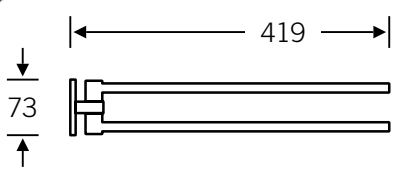

TECHTHMET **Handtuchhalter**

2-teilig, schwenkbar, Edelstahl poliert,  
kombinierbar mit Care Klebetechnik

TECBTHMET60 **Badetuchhalter**

60 cm, Edelstahl poliert,  
kombinierbar mit Care Klebetechnik

Für **ERFRISCENDE ERLEBNISSE**  
in Ihrem neuen Bad!