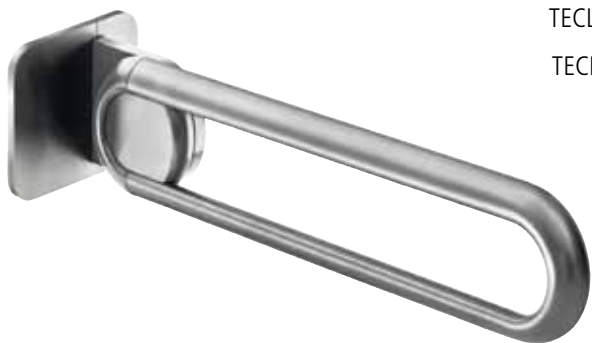

**Wannengriff**

TECWGR mit Schraubbefestigung

TECDLF75 **Handlauf-Kombination**

750 x 750 mm, Edelstahl poliert

TECESI **Einhängesitz**

Edelstahl poliert, Sitzfläche aus hautsympathischem, hygienischen PUR (ohne Handlauf)

TECBSGHGR **Brausestange**

1198 mm, für Montage an Haltegriffen, mit Bügelgriff, Edelstahl poliert

TECBSG **Brause-Wandstange**

900 mm, mit Bügelgriff, Edelstahl poliert

TECBSGMET **Brause-Wandstange**

900 mm, mit Bügelgriff, Edelstahl poliert, kombinierbar mit Care Klebetechnik

## Stützklappgriff

mit Federbelastung,  
nachjustierbar für einstellbare Leichtgängigkeit

- TECKLI70R 700 mm, rechts, Edelstahl poliert
- TECKLI70L 700 mm, links, Edelstahl poliert
- TECLI85R 850 mm, rechts, Edelstahl poliert
- TECLI85L 850 mm, links, Edelstahl poliert