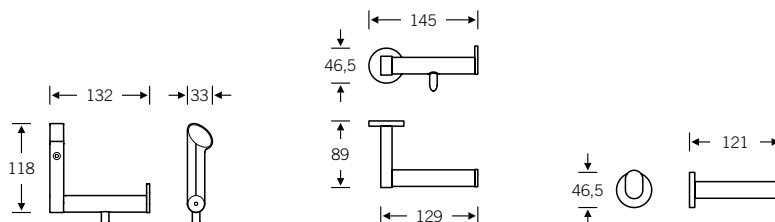

TECKPHRMET Reservepapierhalter

Edelstahl poliert, kombinierbar mit Care Klebetechnik