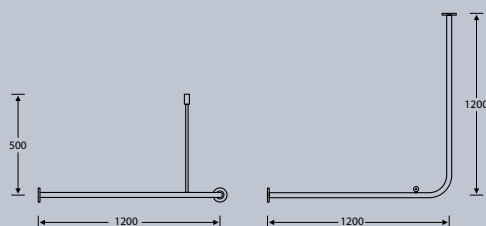

TECSIE Dusch-Klappsitz

Edelstahl poliert mit eckiger Sitzfläche aus hautsympathischem, hygienischen PUR. Bis 150 kg belastbar.

TECKSIR Klappsitz

Edelstahl poliert mit runder, drehbarer Sitzfläche aus hautsympathischem, hygienischen PUR. Bis 150 kg belastbar.