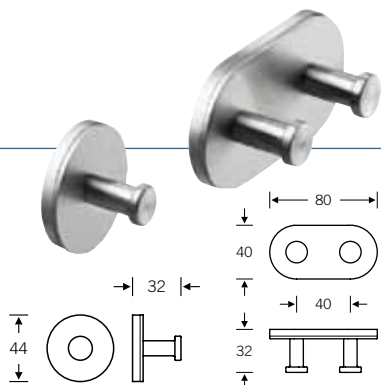

## TECKPHMET Papierrollenhalter

rechts, mit Rollenbremse, Edelstahl poliert,  
kombinierbar mit Care Klebetechnik

## TECKPHRMET Reservepapierhalter

Edelstahl poliert, kombinierbar mit Care Klebetechnik

**WC-Bürstengarnitur**

TECTBGMETO oval, Edelstahl poliert, kombinierbar mit Care Klebetechnik  
 TECTBGMETR rund, Edelstahl poliert, kombinierbar mit Care Klebetechnik

TECSFHMET **Seifenhalter**

Edelstahl poliert, mit Kunststoff-Seifenschale, kombinierbar mit Care Klebetechnik

TECHACK **Wandhaken**

32 mm, Edelstahl poliert

TECDHK **Doppel-Wandhaken**

32 mm, Edelstahl poliert

TECHAKMET **Wandhaken**

51 mm, Edelstahl poliert, kombinierbar mit Care Klebetechnik

TECSPI10060 **Wandspiegel**

1000 x 600 x 6 mm, mit 4 Spiegelhaltern

TECKIP8059 **Kippspiegel**

800 x 590 x 75 mm, mit verstellbarem Neigungswinkel von 0° -12°, leichtgängige und einstellbare Bedienung