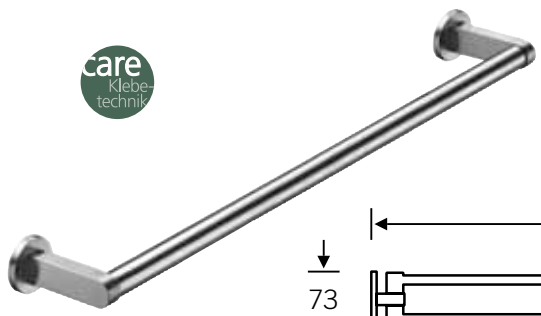

TECSFHMET **Seifenhalter**

Edelstahl poliert, mit Kunststoff-Seifenschale, kombinierbar mit Care Klebetechnik

TECHACK **Wandhaken**

32 mm, Edelstahl poliert

TECDHK **Doppel-Wandhaken**

32 mm, Edelstahl poliert

TECHAKMET **Wandhaken**

51 mm, Edelstahl poliert, kombinierbar mit Care Klebetechnik

TECSPI10060 **Wandspiegel**

1000 x 600 x 6 mm, mit 4 Spiegelhaltern

TECKIP8059 **Kippspiegel**

800 x 590 x 75 mm, mit verstellbarem Neigungswinkel von 0° -12°, leichtgängige und einstellbare Bedienung

TECHTHMET **Handtuchhalter**

2-teilig, schwenkbar, Edelstahl poliert,  
kombinierbar mit Care Klebetechnik

TECBTHMET60 **Badetuchhalter**

60 cm, Edelstahl poliert,  
kombinierbar mit Care Klebetechnik

Für **ERFRISCENDE ERLEBNISSE**  
in Ihrem neuen Bad!