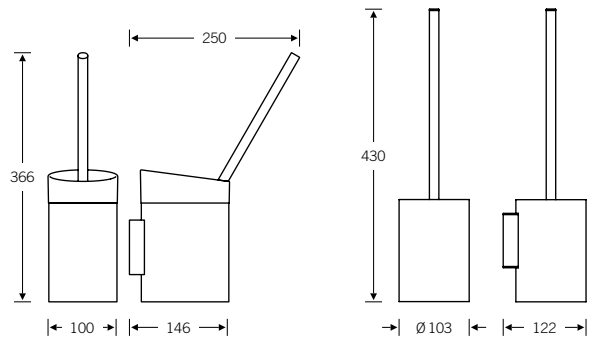

WC-Bürstengarnitur

TECTBGMETO oval, Edelstahl poliert, kombinierbar mit Care Klebetechnik
TECTBGMETR rund, Edelstahl poliert, kombinierbar mit Care Klebetechnik