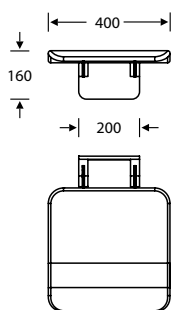

TECSIE Dusch-Klappsitz

Edelstahl poliert mit eckiger Sitzfläche aus hautsympathischem, hygienischen PUR. Bis 150 kg belastbar.

TECKSIR Klappsitz

Edelstahl poliert mit runder, drehbarer Sitzfläche aus hautsympathischem, hygienischen PUR. Bis 150 kg belastbar.