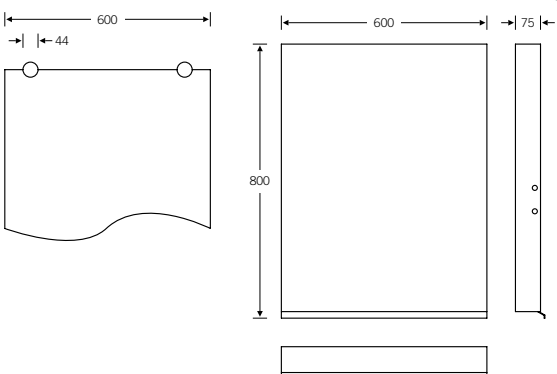

TECSFHMET **Seifenhalter**

Edelstahl poliert, mit Kunststoff-Seifenschale, kombinierbar mit Care Klebetechnik

TECHACK **Wandhaken**

32 mm, Edelstahl poliert

TECDHK **Doppel-Wandhaken**

32 mm, Edelstahl poliert

TECHAKMET **Wandhaken**

51 mm, Edelstahl poliert, kombinierbar mit Care Klebetechnik

TECSPI10060 **Wandspiegel**

1000 x 600 x 6 mm, mit 4 Spiegelhaltern

TECKIP8059 **Kippspiegel**

800 x 590 x 75 mm, mit verstellbarem Neigungswinkel von 0° -12°, leichtgängige und einstellbare Bedienung