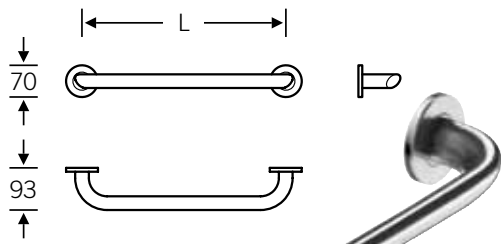

Haltegriff

- TECHGR45 450 x 36/22 mm, Edelstahl poliert
- TECHGR60 600 x 36/22 mm, Edelstahl poliert
- TECHGR90 900 x 36/22 mm, Edelstahl poliert

Wannengriff

TECWGR mit Schraubbefestigung