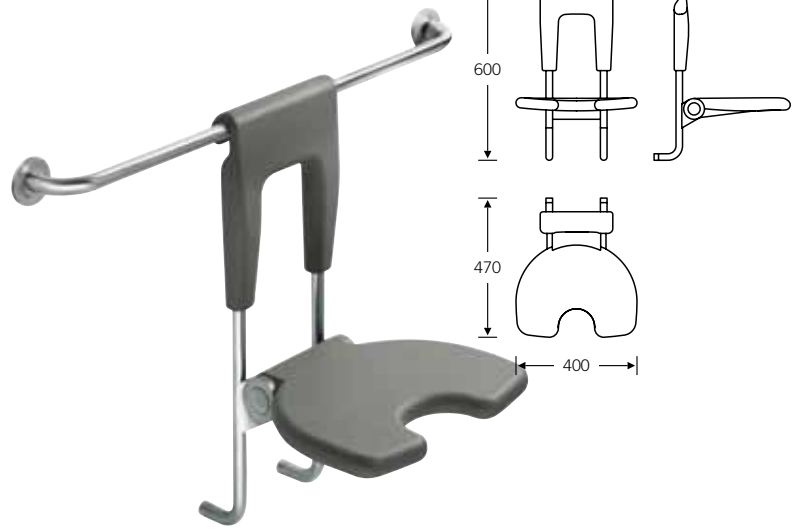

### TECKSIR Klappsitz

Edelstahl poliert mit runder, drehbarer Sitzfläche aus hautsympathischem, hygienischen PUR. Bis 150 kg belastbar.

**Haltegriff**

- TECHGR45 450 x 36/22 mm, Edelstahl poliert
- TECHGR60 600 x 36/22 mm, Edelstahl poliert
- TECHGR90 900 x 36/22 mm, Edelstahl poliert

**Wannengriff**

TECWGR mit Schraubbefestigung

TECDLF75 **Handlauf-Kombination**

750 x 750 mm, Edelstahl poliert

TECESI **Einhängesitz**

Edelstahl poliert, Sitzfläche aus hautsympathischem, hygienischen PUR (ohne Handlauf)