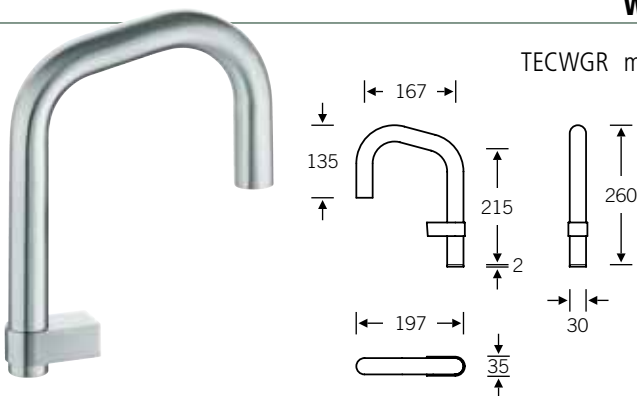

### TECKSIR Klappsitz

Edelstahl poliert mit runder, drehbarer Sitzfläche aus hautsympathischem, hygienischen PUR. Bis 150 kg belastbar.

**Haltegriff**

- TECHGR45 450 x 36/22 mm, Edelstahl poliert
- TECHGR60 600 x 36/22 mm, Edelstahl poliert
- TECHGR90 900 x 36/22 mm, Edelstahl poliert

**Wannengriff**

TECWGR mit Schraubbefestigung

TECDLF75 **Handlauf-Kombination**

750 x 750 mm, Edelstahl poliert

TECESI **Einhängesitz**

Edelstahl poliert, Sitzfläche aus hautsympathischem, hygienischen PUR (ohne Handlauf)

TECBSGHGR **Brausestange**

1198 mm, für Montage an Haltegriffen, mit Bügelgriff, Edelstahl poliert

TECBSG **Brause-Wandstange**

900 mm, mit Bügelgriff, Edelstahl poliert

TECBSGMET **Brause-Wandstange**

900 mm, mit Bügelgriff, Edelstahl poliert, kombinierbar mit Care Klebetechnik