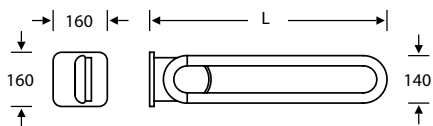

Stützklappgriff

mit Federbelastung,
nachjustierbar für einstellbare Leichtgängigkeit

- TECKLI70R 700 mm, rechts, Edelstahl poliert
- TECKLI70L 700 mm, links, Edelstahl poliert
- TECLI85R 850 mm, rechts, Edelstahl poliert
- TECLI85L 850 mm, links, Edelstahl poliert