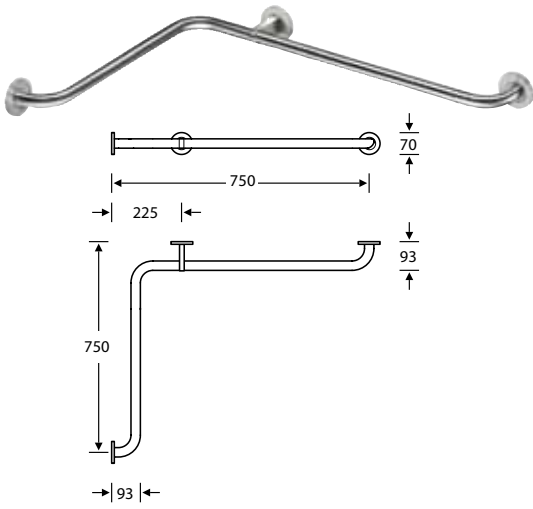

### TECKSIR Klappsitz

Edelstahl poliert mit runder, drehbarer Sitzfläche aus hautsympathischem, hygienischen PUR. Bis 150 kg belastbar.

**Haltegriff**

- TECHGR45 450 x 36/22 mm, Edelstahl poliert
- TECHGR60 600 x 36/22 mm, Edelstahl poliert
- TECHGR90 900 x 36/22 mm, Edelstahl poliert

**Wannengriff**

TECWGR mit Schraubbefestigung

TECDLF75 **Handlauf-Kombination**

750 x 750 mm, Edelstahl poliert

TECESI **Einhängesitz**

Edelstahl poliert, Sitzfläche aus hautsympathischem, hygienischen PUR (ohne Handlauf)

TECBSGHGR **Brausestange**

1198 mm, für Montage an Haltegriffen, mit Bügelgriff, Edelstahl poliert

TECBSG **Brause-Wandstange**

900 mm, mit Bügelgriff, Edelstahl poliert

TECBSGMET **Brause-Wandstange**

900 mm, mit Bügelgriff, Edelstahl poliert, kombinierbar mit Care Klebetechnik