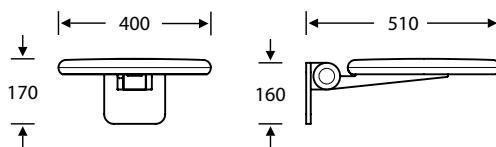

TECSIE Dusch-Klappsitz

Edelstahl poliert mit eckiger Sitzfläche aus hautsympathischem, hygienischen PUR. Bis 150 kg belastbar.

TECKSIR Klappsitz

Edelstahl poliert mit runder, drehbarer Sitzfläche aus hautsympathischem, hygienischen PUR. Bis 150 kg belastbar.